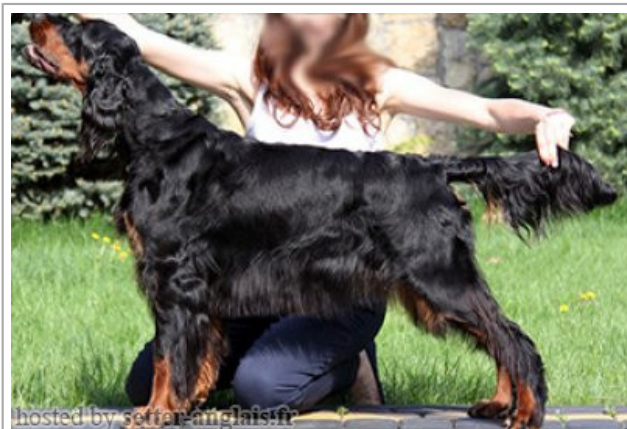

**KILNRAE SCOTCH HEATHER**

(F) PKR-VII12687-KC-H47343  
 Titres : CHPL.B / Dyspl. : A

hosted by setter-anglais.fr

Père <u>LOCHFAIN NOT TO BE DENIED FOR BAREVE</u> (M) KC-3835CN (CHGB.B) 	<u>GLYNDERYYS HIGH'N MIGHTY WITH LIRIC</u> (M) KC-0875CI (Sh Ch) 	<u>YORGON STERLING</u> (M) (Sh Ch)	<u>MYLTON AT LOURDACE</u> (M) (Sh Ch)	
	<u>LOCHFAIN NEVER A DULL MOMENT</u> (F) KC-2584CM	<u>LIRIC MYSTIC MOON</u> (F)	<u>WICKENBERRY MELISSA AT YORGON</u> (F)	<u>SHANNAS FAMILY FORTUNE</u> (M)
Mère <u>KILNRAE LIL BLACK NUMBER</u> (F) KC-AH01026005 	<u>CABALLUS EBONIE ADONIS LUDSTAR (SH CH)</u> (M) KCSB-2657CM-KC-AA0901095 (CHIT.B) 	<u>WILLSTEVE TUXEDO JUNCTION</u> (M) 0570CH <u>LAURELACH THE NEXT DANCE IS AT LOCHDAIN</u> (F) W2095703W02	inconnu inconnu inconnu inconnu	
	<u>KILNRAE ZEPHYR</u> (F) 1377CN	<u>SHANNAS JOURNALIST</u> 1992-11-28 (M) LOI 476641 (Ita Ch, ChIB, D. Ch) HD-B 	<u>WICKENBERRY PHILOSOPHER AT LIRIC</u> (M) (GB Sh Ch) 	<u>SHANNAS MIDNIGHT BREEZE</u> (F)
	inconnu	<u>TRISETER EBONIE NERISSA</u> (F) HD-A 	<u>TRISETER BLACK VADER</u> (M) (Aust Gr CH) 	inconnu
	inconnu	<u>HERNWOOD DREAM MIRAGE OF KILNRAE</u> (M) 3052CJ <u>KILNRAE MAID OF DIAMONDS</u> (F) 2331CK	<u>TRISETER EBONIE LAINIE</u> (F) (Aust CH) 	inconnu inconnu

LOE=PKR-VII12687-KC-H47343  
 LO3=5004986  
 HD-A

Sang italien (estimation) : 12 %  
 Estimation des points au pédigrée : 39

**Taux de consanguinité (estimation) : 1 %**

- WICKENBERRY PHILOSOPHER AT LIRIC (5 X 4) : 0.003906
- WINTERWOOD WILLOW (5,6 X 5) : 0.002930
- LOURDACE MINEER AT LIRIC (6,7,7 X 6,6) : 0.001465
- WICKENBERRY MYSTIQUE (6 X 5) : 0.000977
- CAREK HATTIE BROWN AT WICKENBERRY (7,7 X 6,6) : 0.000488