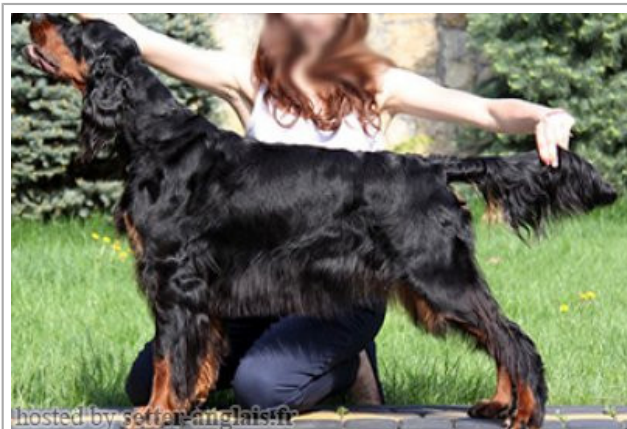

**KILNRAE SCOTCH HEATHER**

(F) PKR-VII12687-KC-H47343  
 Titres : CHPL.B / Dyspl. : A

hosted by setter-anglais.fr

Père <u>LOCHFAIN NOT TO BE DENIED FOR BAREVE</u> (M) KC-3835CN (CHGB.B) 	<u>GLYNDERYS HIGH'N MIGHTY WITH LIRIC</u> (M) KC-0875CI (Sh Ch) 	<u>YORGON STERLING</u> (M) (Sh Ch)	<u>MYLTON AT LOURDACE</u> (M) (Sh Ch)	
	<u>LOCHFAIN NEVER A DULL MOMENT</u> (F) KC-2584CM	<u>LIRIC MYSTIC MOON</u> (F)	<u>WICKENBERRY MELISSA AT YORGON</u> (F)	<u>SHANNAS FAMILY FORTUNE</u> (M)
Mère <u>KILNRAE LIL BLACK NUMBER</u> (F) KC-AH01026005 	<u>CABALLUS EBONIE ADONIS LUDSTAR (SH CH)</u> (M) KCSB-2657CM-KC-AA0901095 (CHIT.B) 	<u>WILLSTEVE TUXEDO JUNCTION</u> (M) 0570CH	inconnu	
	<u>KILNRAE ZEPHYR</u> (F) 1377CN	<u>LAURELACH THE NEXT DANCE IS AT LOCHDAIN</u> (F) W2095703W02	inconnu	inconnu
	inconnu	<u>SHANNAS JOURNALIST</u> 1992-11-28 (M) LOI 476641 (Ita Ch, ChIB, D. Ch) HD-B 	<u>WICKENBERRY PHILOSOPHER AT LIRIC</u> (M) (GB Sh Ch)	inconnu
	inconnu	<u>HERNWOOD DREAM MIRAGE OF KILNRAE</u> (M) 3052CJ	<u>TRISETER EBONIE NERISSA</u> (F) HD-A 	<u>SHANNAS MIDNIGHT BREEZE</u> (F)
inconnu	<u>KILNRAE MAID OF DIAMONDS</u> (F) 2331CK	inconnu	<u>TRISETER BLACK VADER</u> (M) (Aust Gr CH)	
inconnu	inconnu	inconnu	<u>TRISETER EBONIE LAINIE</u> (F) (Aust CH)	

LOE=PKR-VII12687-KC-H47343  
 LO3=5004986  
 HD-A

Sang italien (estimation) : 12 %  
 Estimation des points au pédigrée : 39

**Taux de consanguinité (estimation) : 1 %**

- WICKENBERRY PHILOSOPHER AT LIRIC (5 X 4) : 0.003906
- WINTERWOOD WILLOW (5,6 X 5) : 0.002930
- LOURDACE MINEER AT LIRIC (6,7,7 X 6,6) : 0.001465
- WICKENBERRY MYSTIQUE (6 X 5) : 0.000977
- CAREK HATTIE BROWN AT WICKENBERRY (7,7 X 6,6) : 0.000488