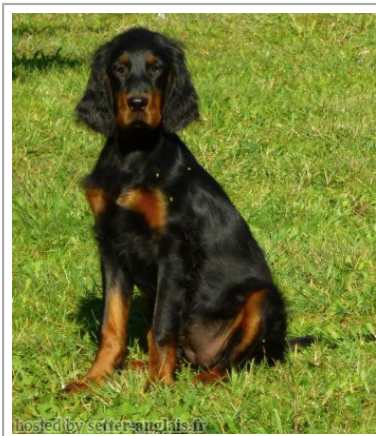

JASMYN DES PRALINES D'AUBEJOUX

2014-07-02 (F) LOF 43831/8912
 Titres : TAN
[fiche affixe](#)

Père
EZIR DES PRALINES D'AUBEJOUX
 2009-11-06 (M)
 LOF 39923
 (TAN) HD-B

FIELDTALK'S FLASHBACK (M) LOF
 38050/6748 (CHIB -CHCS -CIECHBE.B
 -CHLU.B) HD-A

BRILEY DES PRALINES D'AUBEJOUX 2006-09-03 (F) LOF
 37059 (CHCS -TR -CHIB) HD-A

STILMOOR RAINY DAY BLUES (M)
 AKC-SR025789/03 (CHUS.B) HD-A

SUNSETTER'S RHAPSODY IN BLUE
 (F) DPSZ01/00 (CHIB CHDE.B CHCH.B)
 HD-A