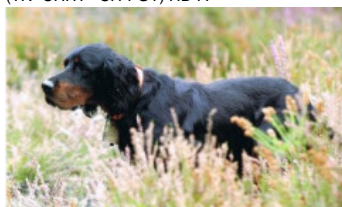

JUNE DE LAN BERN

2014-07-11 (F) LOF 43714
 Dyspl. : A
[fiche affixe](#)

Père
ERAGON
 2009-03-29 (M)
 LOF 39390
 (TR -CHITF -CH-FGT) HD-A

**BASILE DU CLOS DE LA
 CAPITAINE** (M) LOF 36877 (CH.T.
 -CHP -TR -CHITF -CHA) HD-A