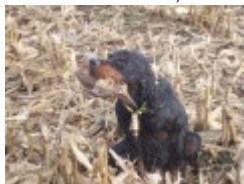

JUNE DE LAN BERN

2014-07-11 (F) LOF 43714
 Dyspl. : A
[fiche affixe](#)

Père
ERAGON
 2009-03-29 (M)
 LOF 39390
 (TR -CHITF -CH-FGT) HD-A

**BASILE DU CLOS DE LA
 CAPITAINE** (M) LOF 36877 (CH.T.
 -CHP -TR -CHITF -CHA) HD-A