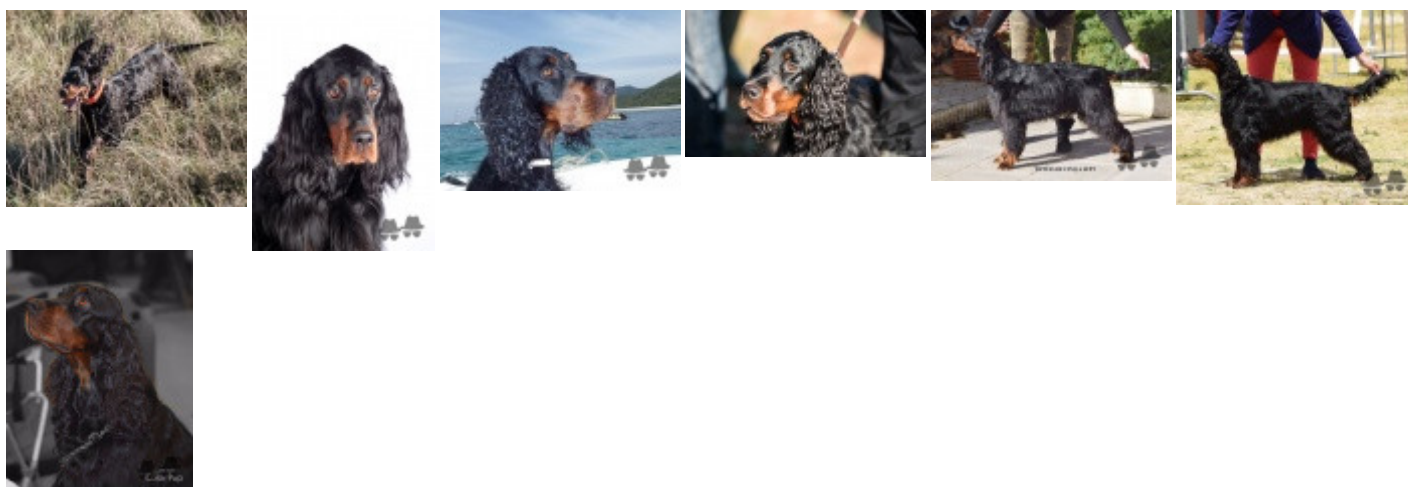

ES IRUN IDS Meilleur Vétéran	2023-04-30	CVF	Mr RISTIC (Serbe)	BOB V + CACIB V + 1 EX
FR VALS-LES-BAINS.NE	2023-05-07	CVF	Mr GUILBERT	2 EXC ex aequo
FR DJON IDS Spéciale Meilleur Vétéran	2023-06-03	CVF	Mr JANICOT	BOB V + CACIB V + 1 EX
FR DJON CH France IDS Meilleur Vétéran CHF23	2023-06-04	CVF	Mr PICHARD	BOB V + CACIB V + 1 EX
FR PERIGUEUX NDS Meilleur Vétéran	2023-06-10	CVF	Mme BANGO PREDES (SP)	BOB V + CACS V + 1 EX
FR PERIGUEUX IDS Spéciale Meilleur Vétéran	2023-06-11	CVF	Mr JANICOT	BOB V + CACIB V + 1 EX
FR CHARTRES NDS Meilleur Vétéran	2023-06-18	CVF	Mr ROULLEAU	BOB V + CACS V + 1 EX
FR CHALONS-EN-CHAMPAGNE NDS Spécial Meilleur Vétéran	2023-06-24	CVF	Mr GUILBERT	BOB V + CACS V + 1 EX
FR CHALONS-EN-CHAMPAGNE IDS Meilleur Vétéran	2023-06-25	CVF	Mme HARDY-BEAUCHOT	BOB V + CACIB V + 1 EX
FR MALTOT NDS Spéciale Meilleur Vétéran	2023-07-14	CVF	Mme HARDY-BEAUCHOT	BOB V + CACS V + 1 EX

Total des points

Note : les données ne sont pas garanties. Elles ont été entrées par les membres sans garantie d'exactitude.