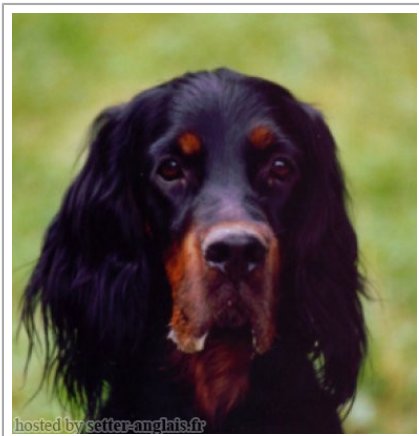

**SUNDOWNER'S PUCE**

(F) LOS-645306  
Dyspl. : A  
[fiche affixe](#)

hosted by setter-and-his.fr

Père  
**MAYDAY DE LA NANTILLIERE**  
(M)  
SHSB541137  
(CH IT) HD-A

**WAYNE VOM EIXELBERG** (M)  
DPSZ69/92 (CH-IB/CH-IT/CH-DE.B) HD-A

**DEBBY DE LA NANTILLIERE** (F)  
SHSB486159

Mère  
**SUNDOWNER'S FLAIR**  
1993-11-10 (F)  
DGSZ-93/0864 HD-A

**FLAMBO DU DELDO** (M) LOF  
23062/2813 (CH-CS, CH-IB, Tr.) HD-A

**SUNDOWNER'S BESS** 1988-11-03  
(F) DGSZ88/0310366 HD-B