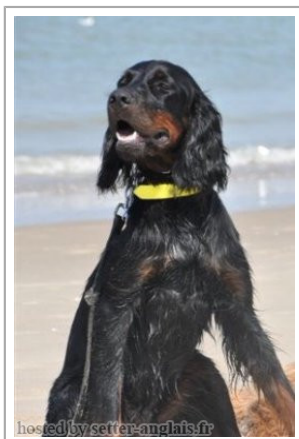

HELFY

2012-04-25 (F) LOF 42236
Dyspl. : A

Père TYPHON DES QUARTIERS D'ENFER (M) LOF 33685/6140 (TR -CHP) HD-A	NEWTON DES QUASARS (M) LOF 29190/5232 (CHAMPION -TR) HD-A 	GROUCHO DES QUASARS (M) LOF 24272/4325 	DUCK DES QUASARS (M) LOF 21182/3504 HD-A 	
	MYRTILLE DES QUARTIERS D'ENFER (F) LOF 28591/5812 (TR) HD-A 	HULAN DU BUISSON AU CERF (M) LOI LO511713 (TR, CH Eu) 	HELZA (F) LOF 24929/5106 HD-A 	BALZANE DES QUASARS 1986-11-19 (F) LOF 19333/632 (Tr, Recommandée) HD-A
Mère BAIKA (F) LOF 36961/7732 HD-A	SKOUARN DE TY LAN DOR DU (M) LOF 32815/5956 (CHAMPION -TR) HD-A 	JUDELLE DU BUISSON AU CERF (F) LOF 26217/5270 (CH P) HD-A 	BLACK DEVIL'S QUASIMODO (M) VDH/DPSZ33/87 (CHIT CHDE.T) HD-A 	
	TRACY DE LAN BERN (F) LOF 33405/6729 HD-A 	PAPEL DE SOTOMAYOR 1999-03-27 (M) LOF 30700 (CHAMPION -P) HD-A 	FIRST DU BUISSON AU CERF (M) LOF 23291/3930 HD-A 	BIRD DU BUISSON AU CERF (F) LOF 18815/3472 (CH A-IT) HD-A
	JESSIE (F) LOF 26297/5095 (CHAMPION -TR) HD-B 	LADY DU GULF-STREAM dite LICE (F) LOF 27360/5486 (TR) HD-A 	GUJ DU BUISSON AU CERF (F) LOF 23873/4488 	LIKE DU GRAND VALY (M) LOF 26057/4498 (CHAMPION -CHA -CH.T. -CHP -TR) HD-A
	CAPTAIN CAP DES MONTS DE CAUX (M) LOF 19809/3183 (Trialer, recommandé, CHCS) HD-A 	OAK DES VERDIAUX (M) LOF 29943/5356 (CH A) HD-A 	INESS DE LAGE DE BRANA (F) LOF 25730/4960 (CHA -CH.T. -CHP -TR) HD-A 	MAYDAY DE LA NANTILLIERE (M) SHSB541137 (CH IT) HD-A
		FICELLE (F) LOF 22924/4464 HD-A 		