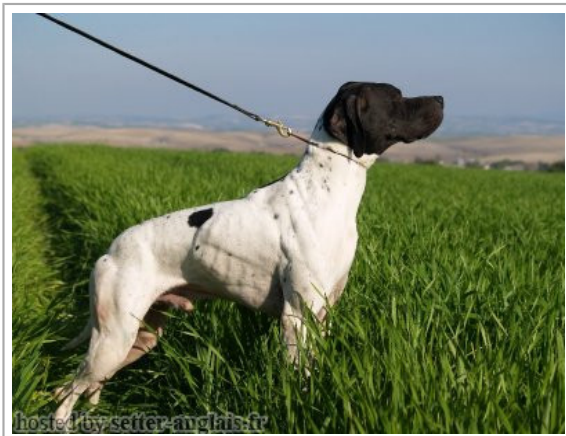

**ARISTANI'S KLEMENT**

2008-10-07 (M)  
 Titres : CH(IT)T  
[fiche affixe](#)

Père  
**TITAN**  
 2001-07-15 (M)  
 LOI LO01166881  
 (CH GQ, CH(IT)T)

**RIBOT DELLA NOCE** 1995-04-25 (M)  
 LOI PT189608 (CHIT, CH GQ, CH(IT)T,  
 CH(IT)B)