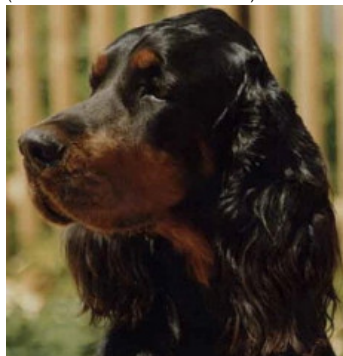

CARORAE QUITE LOVELY (F)
 KC-6131005J02 HD-B

KRUTROYKENS IGALO (M)
 N-13708/78 (NUCH) HD-A

AURO-NASA'S TROIKA (F)
 N-12051/76

MOONGLADE MERCUTIO (M)
 KCSB2306BT

CARORAE KAREN (F)
 KC-F-0447611F10

Mère
FLAVIA VON BREDEBEK
 (F)
 DPSZ112/94
 (CHIB CH.PT.B CH.ES.B CH.GI.B) HD-A