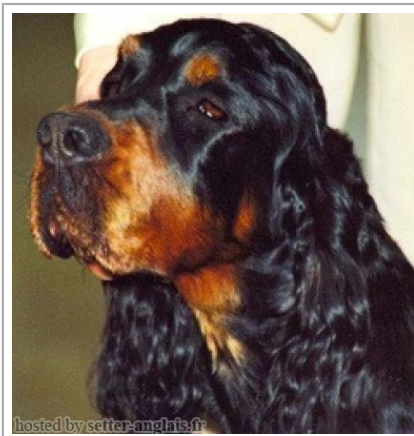

SUNSETTER'S RHAPSODY IN BLUE

(F) DPSZ01/00
 Titres : CHIB CHDE.B CHCH.B / Dyspl. : A
[fiche affixe](#)

Père
FORESTER'S IRONDUKE OF DARKMOOR
 (M)
 DPSZ93/94
 (CHAMPION -IB CHAMPION -NL.B -DE.B)
 HD-A

DIVINE EYE FROM FIRE'SONS GARDEN (M) NHSB1590710 (CH.NL., CH.DE.) HD-B