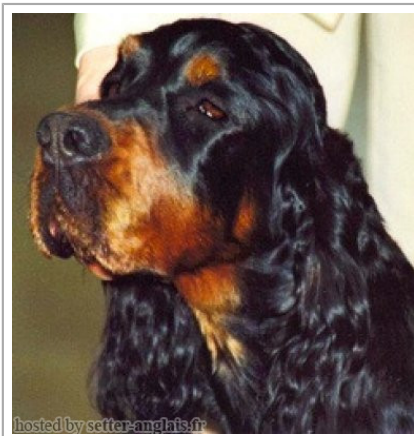

SUNSETTER'S RHAPSODY IN BLUE

(F) DPSZ01/00
 Titres : CHIB CHDE.B CHCH.B / Dyspl. : A
[fiche affixe](#)

hosted by setter-anglais.fr

Père FORESTER'S IRONDUKE OF DARKMOOR (M) DPSZ93/94 (CHAMPION -IB CHAMPION -NL.B -DE.B) HD-A 	DIVINE EYE FROM FIRE'S GARDEN (M) NHSB1590710 (CH.NL., CH.DE.) HD-B 	CHANTREY BERRY VAN HUIZE COMTESSA (M) NHSB1267754 HD-C 	JUPP VOM FORSTHAUS HATTLICH (M) DPSZ99/80 (Dt.Ch.) HD-A TIMADON DEE (F) NHSB1230313 HD-D CARORAE ROMEO (M) KC-J-1582601J06 (Ch. Mondial)  CARORAE QUITE LOVELY (F) KC-6131005J02 HD-B
	LESSLY VOM FROHNHOF (F) DPSZ24/89 (CH.AL.) HD-A 	GRANESKOGEN'S ZEOS (M) N-22808/83 HD-A 	CARORAE QUITE LOVELY (F) KC-6131005J02 HD-B 
Mère FLAVIA VON BREDENBEEK (F) DPSZ112/94 (CHIB CH.PT.B CH.ES.B CH.GI.B) HD-A 	FIELDTALK'S SECRET ADMINER (M) AKC-SF546528 (Am. Ch, Dt Ch, Ch. Lux.) 	STILMEADOWS PRETTY BOY FLOYD (M) AKC-542318 ANATOL'S DORI (F) AKC-SE39000 	STILMEADOWS DARTH VADER (M) AKC-SC303216 (Am. Ch, Can. Ch) HEMLOCH'S THE DEVIL LOCHNESS (F) AKC-SD997368 DON VOM EIXELBERG (M) DPSZ128/78 AGI VON DER DONNERBURG (F) DPSZ98/77
	STILMEADOWS SELECT CHOICE (F) VDH/DPSZ29/93	STILMEADOWS DEJA VU (M) AKC-SF067054 (Am. Ch.) STILMEADOWS SHOOLY PIE (F) AKC-SD785613 (Am. Ch.)	STILMEADOWS AMERICAN YANKEE (M) AKC-SD991392 (Am. Ch.) HEMLOCK MISTY CARRESS (F) AKC-SE105347 (Am. Ch.) STILMEADOWS DARTH VADER (M) AKC-SC303216 (Am. Ch, Can. Ch) STILMEADOWS YESTERDAY'S WISH (F) AKC-SC504832

LOE=DPSZ-01/00
 LO3=5000267
 HD-A
 Taille : 61 cm
 Estimation des points au pédigrée : 48

Note : les données ne sont pas garanties. Elles ont été entrées par les membres sans garantie d'exactitude.