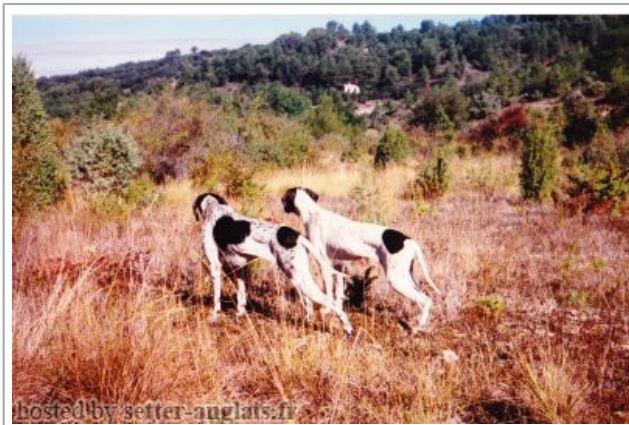

ELIA DU CLAPET AUX BARTAVELLES

1989-05-31 (F) LOF 62887/9466

[fiche affiche](#)

Père VOX DE LA PLANE DE TOUR NOEL DE LA PLANE DE TOUR-NOEL 1984-09-06 (M) LOF 52720/6373 (TR)	ORION DE LA PASSEE 1978-06-16 (M) LOF 42846/3632 (CH CS, CH IB, CH T, TR)	WHITEFIELD AZOR (M) LOF 42248/3209	SAIB DEL BOCIA (M) LOI 57166 WHITEFIELD UNNA (F) LOSH301050	
		LISEE DE LA PASSEE 1975-11-03 (F) LOF 38716/3758 (CH T)	QUICK DE LA PASSEE (M) LOF 27205/909 URANIE DE LA PASSEE (F) LOF 31328/1928 (TR)	
	PAT DE LA FONT VERNET 1979-04-25 (F) LOF 43994/4965	IGOR DE LA FONT VERNET 1973-06-22 (M) LOF 34885/2147 (TR)	OKAI DE LA FORET BARADE (M) LOF 23461/423 (CH T)	UNE DE JANEPIERRE (F) LOF 31714/2014 (CH T, CH GT, TR)
		VOX DE LA FONT VERNET 1972-04-01 (F) LOF 33261/2357 (TR)	QUINO DE CHARBOULAT (M) LOF 27433/954 RAMA (F) LOF 27873/1221 (TR)	
Mère BERGERE DES MARES DURAND 1986-11-13 (F) LOF 56574/8534	VIZIR DES HAUTS CAYRAS 1984-11-20 (M) LOF 53117/5952 (CHQC, TR)	SAPHIR DU DANDELLOT 1981-08-17 (M) LOF 47668/4693 (CH GQ, TR)	WHITEFIELD AZOR (M) LOF 42248/3209 NICE DE LA PASSEE 1977-04-19 (F) LOF 40852/3987 (CH T)	
		ONDEE DES PIGASSOUS 1978-10-22 (F) LOF 43760/4850 (TR)	JACK (M) DKK24074E LORA DES PIGASSOUS (FCI) 1975-08-21 (F) LOF 38623/4112 (TR)	
	VALSE DES MARES DURAND 1984-07-19 (F) LOF 52691/7058	TYROL DU MONT DU PECH 1982-03-11 (M) LOF 48417/4961	REAL DE CAYOMIL 1980-08-28 (M) LOF 46476/4371 (TR)	RITA DU MONT DU PECH 1980-06-27 (F) LOF 46500/5204
		ONDULETTE DES MARES DURAND 1978-08-21 (F) LOF 43395/4491	UNIC DU REVERBERE (M) LOF 31914/1591 JILDA DE LEMANIA (FCI) 1974-08-16 (F) LOF 36848/3036	

Eleveur : MAX CARLI / Propriétaire : ROUSSEAU Jean-Patrice

Cotation : 1

Tatouage : KMN909

Sang italien (estimation) : 21 %

Estimation des points au pédigrée : 20

Taux de consanguinité (estimation) : 2.9 %

[WHITEFIELD AZOR](#) (3 X 4) : 0.015625
[URANIE DE LA PASSEE](#) (4 X 5) : 0.003906
[QUICK DE LA PASSEE](#) (4 X 5) : 0.003906
[CLASTIDIUM ISLO](#) (5 X 5,6,6) : 0.002930
[KELLY DE LA PASSEE](#) (5,6 X 6,7) : 0.000977
[HUSSARD DE SAINT YVES](#) (5 X 6,7) : 0.000488
[OPALINE DU PASCALINOS](#) (6 X 7,8) : 0.000366
[ISLAINE DE SAINT NIEL](#) (7 X 7,8,8,8) : 0.000244
[BANG DEL SUD](#) (7 X 7,8,8,8) : 0.000244
[QUIGNON DE SAINT NIEL](#) (6 X 7) : 0.000244
[GIBBS DU PREUX](#) (6 X 7) : 0.000244