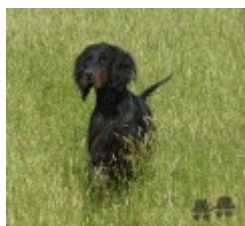

Propriétaire : Dubreuil
Cot.4 Recommandé
HD-A
Cotation : 4
Estimation des points au pédigrée : 50

Note : les données ne sont pas garanties. Elles ont été entrées par les membres sans garantie d'exactitude.