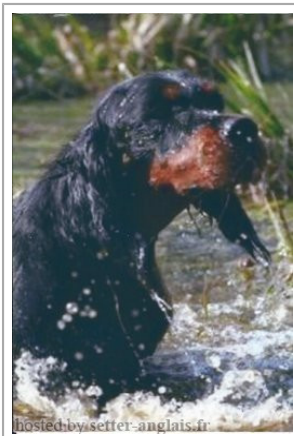

**LEONARDO VOM ROSENHOF**

(M) LOF 40673/7219  
Titres : TR / Dyspl. : A

hosted by setter-anglais.fr

<p>Père <b>TAROCK'S RIBINSON</b> (M) DGSZ-06/2288</p> 	<p><b>TAROCK'S LYCOS</b> 2002 (M) DGSZ-02/1723 (CHDE.B CH A) HD-A</p> 	<p><b>TAROCK'S BRILLANT</b> (M) DPSZ1/92 (CH-IB CH-DE-B) HD-A</p> 	<p><b>BLACK DEVIL'S QUASIMODO</b> (M) VDH/DPSZ33/87 (CHIT CHDE.T) HD-A</p> 
<p>Mère <b>SUNDOWNER'S WINAGAIN</b> (F) DGSZ-04/2031 (TR CHDE.B) HD-A</p> 	<p><b>TAROCK'S IMOLA</b> (F) VDH-DGSZ-00/1560 (CHAMPION -CHIB CHAMPION -CHDE.B) HD-A</p> 	<p><b>TAROCK'S GIANNA</b> (F) DGSZ-98/1318 (CHDE.B) HD-A</p>	<p><b>BELFLEUR DES PIERRES DU JOUR</b> (F) LOF 18694 (CH IB-IT, D, CH (VDH &amp; club) Tr) HD-C</p> 
	<p><b>LAURELHACH ILLUSTRIOUS</b> (M) KC-AB00544/01-MET-1554/H/01 (CHHU.B) HD-B</p> 	<p><b>JAGGER DES PIERRES DU JOUR</b> (M) LOF 26456/4562 (CHAMPION -CHCS -CHA -CHIB -CHGT -TR) HD-A</p> 	<p>inconnu</p>
		<p><b>TAROCK'S ELODIE</b> (F) VDH-DGSZ-95/1040 (CHAMPION -CHIB CHAMPION -CHDE.B) HD-A</p> 	<p><b>GAI DHEAL RUAIRIN TARTAIR NHSB.</b> <b>1675487</b> (M) NHSB.1675487 (CHAMPION -CHNL.B -CHDE.B)</p> 
		<p><b>LIRIC THE JOLLY SWAGMAN</b> (M) KCSB-1747CK (Sh Ch) HD-A</p> 	<p><b>FANCY PEARL DU DELDO</b> (F) LOF 23065/4313 (CHAMPION -CHCS -CHIB) HD-A</p>
		<p><b>LAURELHACH FORGET-ME-NOT</b> (F) KCSB-0052CI (SH CH) HD-A</p>	<p><b>BRIO DES PIERRES DU JOUR</b> (M) LOF 18686/3419 (CHCS CHIB)</p>
		<p><b>BLACKBERRY SMOKE</b> (M) SHSB514737 (CHIB -CHITF -TR) HD-A</p> 	<p><b>TAROCK'S ALPHA</b> (F) DPSZS.G.031783 (CHAMPION -DE.B)</p>
		<p><b>SUNDOWNER'S FLAIR</b> 1993-11-10 (F) DGSZ-93/0864 HD-A</p> 	<p><b>LATCHMERE HIGH FLYER</b> (M) ANKC0285878 (AUSTR. CH.)</p>
			<p><b>DRUMDAROCK JAZZ DANCER WITH LIRIC - SH CH</b> (F) KCSBS.G.000294</p> 
			<p><b>SHANNAS FAMILY FORTUNE</b> (M)</p>
			<p><b>LAURELHACH COUNTRY AFFAIR</b> (F) (Show Champion)</p>
			<p><b>RUSH VOM FIXELBERG</b> (M) SHSB458122</p>
			<p><b>BLACKBERRY JENNY SPRING</b> (F) SHSB402263 HD-A</p>
			<p><b>FLAMBO DU DELDO</b> (M) LOF 23062/2813 (CH-CS, CH-IB, Tr.) HD-A</p> 
			<p><b>SUNDOWNER'S BESS</b> 1988-11-03 (F) DGSZ88/0310366 HD-B</p> 