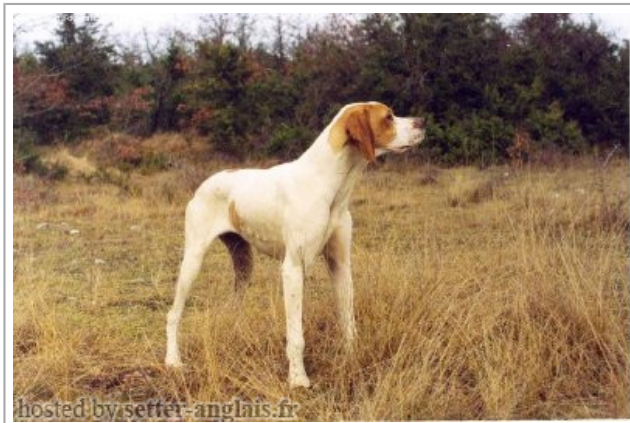

**REBECCA DE COUCAREILLE**

2000-06-19 (F) LOF 85227/15261  
[fiche affixe](#)

Père <u>IBERO DE SOL DE NAVELINA</u> (M) LOI 98147810	<u>ENZO DE LA MAZORRA</u> 1989-06-27 (M)	<u>VER DE PLAYABARRI</u> 1984-02-08 (M) LOF 58593/6648- (CHIT, CH GQ, TR) 	<u>SUK DE LA MAZORRA</u> 1981-03-29 (M)
	(Empty cell)	<u>BONA DE LA MAZORRA</u> (F)	 <u>VICOMTE DU BOIS DE MOUN</u> 1984-06-05 (M) LOF 52428/5650 (CH GQ, CH IB, TR, CH P)
Mère <u>MARTA DE COUCAREILLE</u> 1996-06-22 (F) LOF 78134/14016	<u>FALLA DE SOL DE NAVELINA</u> (F) LOE 0438127	<u>ZILL DELLA CISA</u> (M) LOI 145950 	 <u>MARCH DELLA CISA</u> 1981-04-04 (M) LOI 109927 (CH IB, CHIT, CH GQ, TR)
	(Empty cell)	<u>ARIA DE LA COTANCE</u> 1985-01-20 (F) LOF 53283/10135	 <u>TIBET DE LA LEMBAZ</u> 1982-01-18 (M) SHSB348366 (CH IB, CHIT, CH GQ)
(Empty cell)	<u>ERCOLE DEL VENTO</u> 1986-06-16 (M) LOF 57008/6399 (TR)	<u>ADONE</u> (M)	 <u>EDO DELL AZOR</u> (M) LOI 32834
		<u>FANTASIA DEL VENTO</u> (F) LOI 128571	 <u>FAUNO DEL VENTO</u> 1977-05-13 (M) LOI PT073141 (Camp. Ripr.)
(Empty cell)	<u>IANA DE SANJURI</u> 1993-12-20 (F) LOF 75484/12277	<u>ENZO DE LA MAZORRA</u> 1989-06-27 (M)	 <u>VER DE PLAYABARRI</u> 1984-02-08 (M) LOF 58593/6648- (CHIT, CH GQ, TR)
		<u>RITA DE FLASKE</u> (F) LOE 0367806	<u>BONA DE LA MAZORRA</u> (F)
(Empty cell)	(Empty cell)	(Empty cell)	<u>REINTOFT D'NATASIA DKK. 30284/82</u> (F) LOE 0367759

Eleveur : OLIVIER SOUBIELLE  
Cotation : 1  
Tatouage : ZYY092  
Sang italien (estimation) : 82 %  
Estimation des points au pédigrée : 5