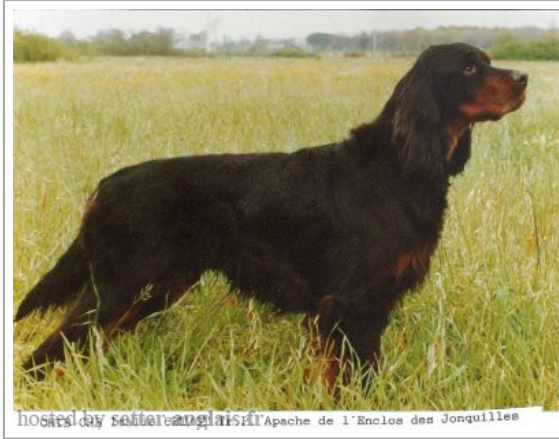

APACHE DE L'ENCLOS DES JONQUILLES

(M) LOF 18389/2882
Titres : CHAMPION -IB
[fiche affixe](#)

1106013030011511 Apache de l'Enclos des Jonquilles

Père SULTAN DE L'ENCLOS DES JONQUILLES (M) LOF	inconnu	inconnu	inconnu	
		inconnu	inconnu	
	inconnu	inconnu	inconnu	
		inconnu	inconnu	
	Mère ROMY DE L'ENCLOS DES JONQUILLES (F) LOF	inconnu	inconnu	inconnu
			inconnu	inconnu
inconnu		inconnu	inconnu	
		inconnu	inconnu	