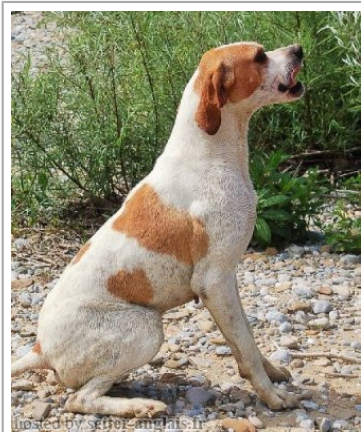

GEAR DU PRE DE L'OVALIE

2011-07-30 (M) LOF 102186/16202

[fiche affixe](#)

Père TROULL DU MONT DU PECH 2002-07-12 (M) LOF 88210/13342 (TR)	SULTAN DU MONT DU PECH 2001-05-01 (M) LOF 85864/12863	PEPITO DES LANDES DU PECH 1999-06-07 (M) LOF 82604/12268 (TR)	MIRCO DU BOIS D'ALDEBARAN 1996-05-31 (M) LOF 77710/11044 (TR)
		NAIA DU MONT DE BABYLONE 1997-02-25 (F) LOF 78389/13611 (TR)	LANCIA DES LANDES DU PECH 1995-05-08 (F) LOF 74686/12719 (TR)
	OKHAM DU DEVAIS D'ANGLARD 1998-05-12 (F) LOF 81138/14389	MUSTANG DE LA BETOULE 1996-07-10 (M) LOF 77520/11120 (TR) 	CLASTIDIUM MILTON 1989-12-24 (M) PT163801 (Ch. Int. Lav., CH GQ)
		LISA DES BUVEURS D'AIR 1995-07-12 (F) LOF 75311/13027	ISEULT DU DOMAINE DU BUISSONNET 1993-08-23 (F) LOF 71428/11777 (CH A)
Mère BIANCA DE LA VALLEE DE LA JUSTALE 2006-06-10 (F) LOF 94102/17534	SACCO DE LA VALLEE DU FREMUR 2001-06-10 (M) LOF 86916/12941	CATHARIUM NINO 1997-05-06 (M) LOF 79208/11398 (CH P, CH GQ, TR) 	GADJO DE L'ISSA 1991-10-02 (M) LOF 67670/9376 (TR)
		MAFIA DE LA VALLEE DU FREMUR 1996-07-13 (F) LOF 77668/14803 	HINDI 1992-05-05 (F) LOF 68647/10877
	PERNICE DE LA BOUTIGUETTE 1999-07-15 (F) LOF 83226/16839	DOMMY DE LA PETITE SALETTE 1988-12-28 (M) LOF 60988/7728 (CH A)	DARNICH DU BOIS DES PERCHES 1988-09-14 (M) LOF 60481/7411 (CHIT)
		HELLOISE DE LA GRANGE LONGUE 1992-07-27 (F) LOF 69122/11189	JESSIE DU HAUT DE LA DETRESSE 1994-09-29 (F) LOF 73760/12555
		UNO DE LA BORIE GRANDE 1983-07-11 (M) LOF 51038/5401 (CHCPS, CHCPC, TR)	ALIX DES GARRIOTTES DES CONDAMINES 1985-04-27 (F) LOF 53733/8033
		EMIR 1989-07-11 (M) LOF 62580/8481 (TR)	FAN DES BUVEURS D'AIR 1990-08-01 (F) LOF 64401/10111

Eleveur : NICOLAS MAYORAL
Cotation : 1
Tatouage : 2GRA033
Sang italien (estimation) : 46 %
Estimation des points au pédigrée : 12