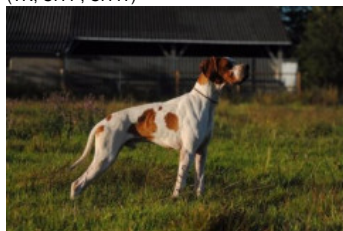

NIRO DE LA CENTAUREE NOIRE

2017-08-23 (M) LOF 109473

Dyspl. : A

[fiche affixe](#)

Père
[LANCELOT DE LA VALLEE DU POMMIER FAL](#)
 2015-01-11 (M)
 LOF 106382/16777
 (TR, CH P, CH IT)

[ICKO DE LA FORET DE BELLE BRANCHE](#) 2013-09-01 (M) LOF 105073/16484

[FILANTE DE LA SAUVIGNERE](#)
 2010-06-25 (F) LOF 100743/19896

[VISTO DU PUY DU THELLE](#)
 2004-08-18 (M) LOF 91592/13992

[FANTA](#) 2010-09-26 (F) LOF 100945/19252

[SAXO DU BOIS DES PERCHES](#)
 2001-06-21 (M) LOF 86511/13002 (CH GQ, CH ITC, TRGQ, CH(BE)B)