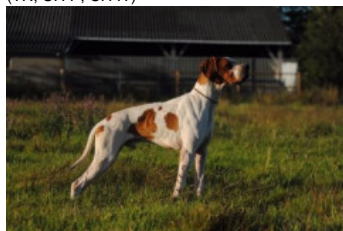

**NAIKA DE LA CENTAUREE NOIRE**

2017-08-23 (M) LOF 109475

Dyspl. : A

[fiche affixe](#)

Père  
[LANCELOT DE LA VALLEE DU POMMIER FAL](#)  
 2015-01-11 (M)  
 LOF 106382/16777  
 (TR, CH P, CH IT)

[ICKO DE LA FORET DE BELLE BRANCHE](#) 2013-09-01 (M) LOF 105073/16484