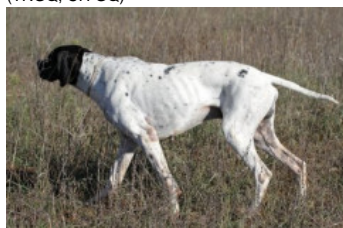

MOISE DU CROHOT NOIR

2016-11-05 (M) LOF 108488
 Dyspl. : A
[fiche affixe](#)

Père
[GIRO DE LANDA-GORI](#)
 2011-05-30 (M)
 LOF 101901/15805
 (TRGQ, CH GQ)

[C'XABAL DE LANDA-GORI](#)
 2007-06-05 (M) LOF 95789/14848 (TR,
 CH P, CHIT, TRGQ, CHR QC) HD-A