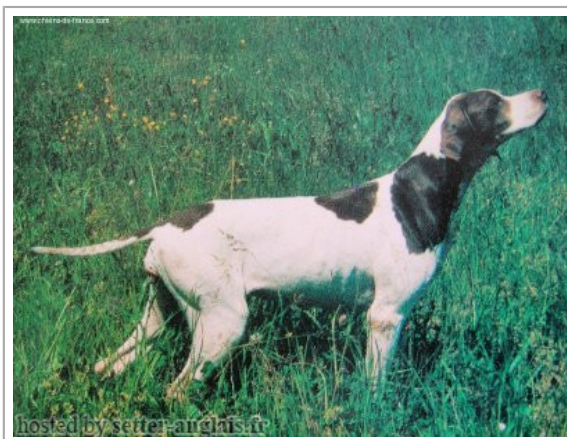

TANA DE LA DUNE AUX OYATS

1982-08-06 (F) LOF 49171/5964
 Titres : CH GQ, TR
[fiche affixe](#)

Père QUARZ DE ZALDIARAN 1980-04-18 (M) LOE 136073(ESP) (TR)	LARK OF GLENSIDE (M) LOF 40103/2815 (TR, CH P)	ITOS DU RISMOR (M) LOF 34727/2086 (TR)	NARVIK DU VRIZON (M) LOF 22353/208 (CH T)	
	UVÉE DES PIGASSOUS (F) LOF 31633/2276	TWINI BOUBE SHSB 240465 (F)	OKAI DE LA FORET BARADE (M) LOF 23461/423 (CH T)	TSILLA DU RISMOR (F) LOF 31194/1958
		PIPO OF GLENSIDE (M) LOF 30020/1098 (CH T, TR)	MOPPET (F)	GIBBS DU PREUX (M) LOF 13701
	Mère JAIS DE LA DUNE AUX OYATS 1974-05-08 (F) LOF 36112/2915 (TR)	TRISTAN DE TARTARIN (M) LOF 31138/1459	PRINCESSE (F) LOF 24886/923 (CH GT, TR)	ISIS OF GLENSIDE SHSB 92315 (F)
NARVIK DU VRIZON (M) LOF 22353/208 (CH T)			HUSSARD DE SAINT YVES (M) LOF 14659 (CH CS, CH IB, CH T)	
UTAH DE MEJANES (F) LOF 31972/2052 (TR)		ORANGE DE KER AVEL (F) LOF 23922/599	GITANE DU MONT MIGNON (F) LOF 13885	KRACK DE L'AUTIZE (M) LOF 18598
		NINO DE SAINT NIEL (M) LOF 21837/204	QUETTA DU VENT D'AUTAN (F) LOF 26925/1596	IO DU VALCOUR (F) LOF 16127

Eleveur : JEAN-CLAUDE DARRIGADE
 Cotation : 4
 Tatouage : DJU367
 Estimation des points au pédigrée : 43

Taux de consanguinité (estimation) : 3.5 %

[NARVIK DU VRIZON](#) (4,5 X 3) : 0.023438
[GIBBS DU PREUX](#) (4 X 4,5) : 0.011719