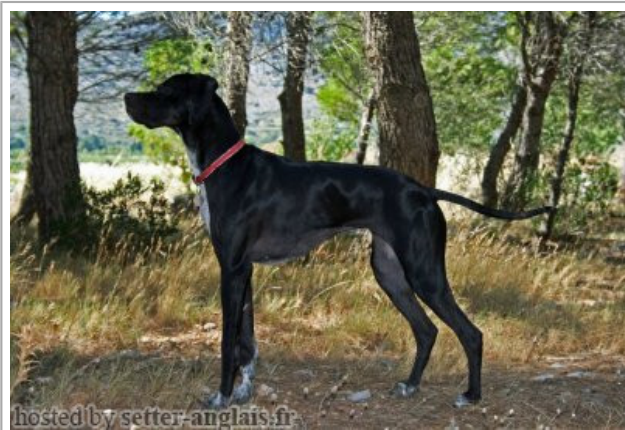

LENA DU CHATEAU DE TURENNE

2015-04-30 (F) LOF 106481
[fiche affixe](#)

Père
CAVOUR DE LA GARENNE D'ARMAGNAC
 2007-06-10 (M)
 LOF 96689/14771
 (CH IB, TR, CH T, CH P, CH A, CHIT)

REX DE LA SOURCE AUX BECASSES 2000-04-12 (M) LOF 84876/12661 (TR, CH A, CH P)