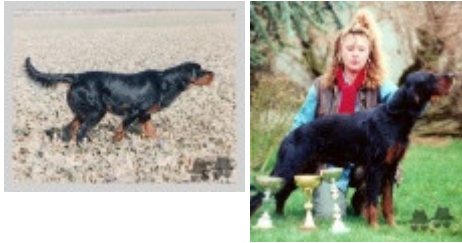

Taux de consanguinité (estimation) : 4.8 %

KYLBRECK OF FREEBIRCH (4,5 X 4,4) : 0.023438

ONDRA VON DER BIRKENKLAUSE (4,5 X 4,4) : 0.023438

HESTER VON DER BIRKENKLAUSE (6,7 X 6,6,8,8) : 0.000366

JENNY DE LA GORDONNIERE (6,7 X 6,6,8,8) : 0.000366

Note : les données ne sont pas garanties. Elles ont été entrées par les membres sans garantie d'exactitude.