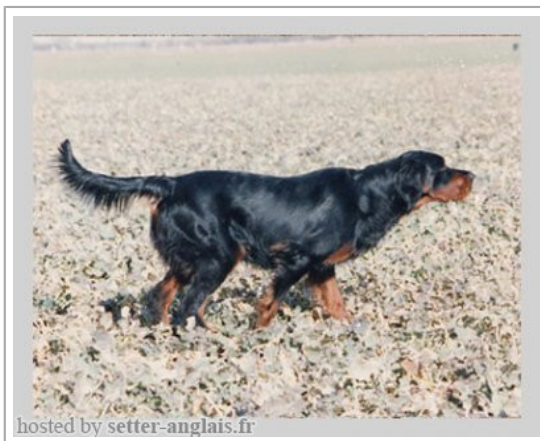

BLACK DEVIL'S QUASIMODO

(M) VDH/DPSZ33/87
 Titres : CHIT CHDE.T / Dyspl. : A
[fiche affixe](#)

hosted by setter-anglais.fr

| | | | |
|---|---|--|--|
| <p>Père KING VOM EIXELBERG (M) DPSZ48/84-DGSTB34121</p> <p><i>DPCH DSCH King vom Eixelberg</i></p> | <p>GISKO VON HELORY (M) DPSZ85/78-DGSTB27302 (Isch.Dt.Ch. (VDH))</p> | <p>KALVSJOLIA'S VIKING (M) N-6477/74 (TR) HD-B</p> | <p>ULVATNETS TRULL III (M) KCSB1701BK-N5970/70</p> |
| <p>Mère BLACK DEVIL'S IKARA (F) VDH83/03120030-DGSTB35393</p> <p><i>Black Devil's Ikara</i></p> | <p>GOLDA VOM EIXELBERG (F) DPSZ93/80</p> <p>BLACK DEVIL'S COMET (M) DPSZ63/78</p> | <p>CESNA VON HELORY (F) DSPZ90/71</p> | <p>KALVSJOLIA'S TOYA (F) N-4074/70</p> |
| <p>BLACK DEVIL'S ANTIGONE (F) DPSZ400/77</p> | <p>CAROL VON HELORY (M) DPSZ85/71 (W.S.CH,B.S.CH,ES.CH,FSchCH,DSchCH,VDHCH.Tr.)</p> | <p>NOPTY DU CRAK OUAH LONG (M) LOF 10592 (W.S.CH)</p> | <p>KYLBRECK OF FREEBIRCH (M) KC-121067/64OHZBGS332 (ISch.CH)</p> |
| | | <p>DSCHIKKA VON HELORY (F) DPSZ122/74</p> | <p>ONDRA VON DER BIRKENKLAUSE (F) DPSZ193/66</p> |
| | | <p>CAROL VON HELORY (M) DPSZ85/71 (W.S.CH,B.S.CH,ES.CH,FSchCH,DSchCH,VDHCH.Tr.)</p> | <p>SALTERS ILEX 1973-05-02 (M) LOF 8339/567 (CH Lux.)</p> |
| | | <p>BARBARA'S EBONY (F) DPSZ48/75</p> | <p>RUEBERRY BEWITCHED (F) LOF 10366/1073</p> |
| | | <p>CAROL VON HELORY (M) DPSZ85/71 (W.S.CH,B.S.CH,ES.CH,FSchCH,DSchCH,VDHCH.Tr.)</p> | <p>JAGO VOM TEUTOBURGER WALD (M) DPSZ437/70 (DSchCH)</p> |
| | | <p>BARBARA'S EBONY (F) DPSZ48/75</p> | <p>BRITTA VON HELORY (F) DPSZ237/70 (W.S.CH)</p> |
| | | | <p>KYLBRECK OF FREEBIRCH (M) KC-121067/64OHZBGS332 (ISch.CH)</p> |
| | | | <p>ONDRA VON DER BIRKENKLAUSE (F) DPSZ193/66</p> |
| | | | <p>VASCO DE LA CLEF D'OR (M) SHSB22176</p> |
| | | | <p>BARBARA'S APHRODITE (F) DPSZ819/72</p> |
| | | | <p>KYLBRECK OF FREEBIRCH (M) KC-121067/64OHZBGS332 (ISch.CH)</p> |
| | | | <p>ONDRA VON DER BIRKENKLAUSE (F) DPSZ193/66</p> |
| | | | <p>VASCO DE LA CLEF D'OR (M) SHSB22176</p> |
| | | | <p>BARBARA'S APHRODITE (F) DPSZ819/72</p> |