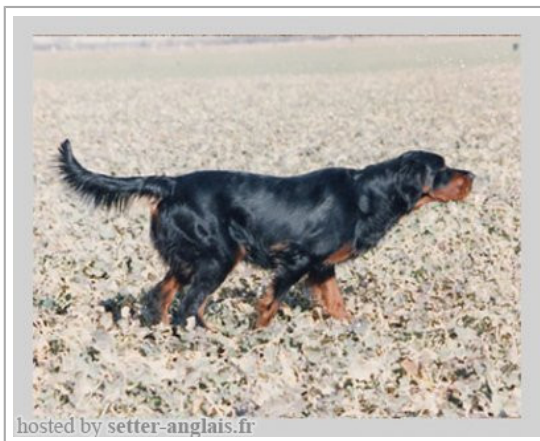

BLACK DEVIL'S QUASIMODO

(M) VDH/DPSZ33/87
 Titres : CHIT CHDE.T / Dyspl. : A
[fiche affixe](#)

hosted by setter-anglais.fr

<p>Père KING VOM EIXELBERG (M) DPSZ48/84-DGSTB34121</p> <p><i>DPCH DSCH King vom Eixelberg</i></p>	<p>GISKO VON HELORY (M) DPSZ85/78-DGSTB27302 (Isch.Dt.Ch. (VDH))</p>	<p>KALVSJOLIA'S VIKING (M) N-6477/74 (TR) HD-B</p>	<p>ULVATNETS TRULL III (M) KCSB1701BK-N5970/70</p>
<p>Mère BLACK DEVIL'S IKARA (F) VDH83/03120030-DGSTB35393</p> <p><i>Black Devil's Ikara</i></p>	<p>GOLDA VOM EIXELBERG (F) DPSZ93/80</p> <p>BLACK DEVIL'S COMET (M) DPSZ63/78</p>	<p>CESNA VON HELORY (F) DSPZ90/71</p>	<p>KALVSJOLIA'S TOYA (F) N-4074/70</p>
<p>BLACK DEVIL'S ANTIGONE (F) DPSZ400/77</p>	<p>CAROL VON HELORY (M) DPSZ85/71 (W.S.CH,B.S.CH,ES.CH,FSchCH,DSchCH,VDHCH.Tr.)</p>	<p>NOPTY DU CRAK OUAH LONG (M) LOF 10592 (W.S.CH)</p>	<p>KYLBRECK OF FREEBIRCH (M) KC-121067/64OHZBGS332 (ISch.CH)</p>
		<p>DSCHIKKA VON HELORY (F) DPSZ122/74</p>	<p>ONDRA VON DER BIRKENKLAUSE (F) DPSZ193/66</p>
		<p>CAROL VON HELORY (M) DPSZ85/71 (W.S.CH,B.S.CH,ES.CH,FSchCH,DSchCH,VDHCH.Tr.)</p>	<p>SALTERS ILEX 1973-05-02 (M) LOF 8339/567 (CH Lux.)</p>
		<p>BARBARA'S EBONY (F) DPSZ48/75</p>	<p>RUEBERRY BEWITCHED (F) LOF 10366/1073</p>
		<p>CAROL VON HELORY (M) DPSZ85/71 (W.S.CH,B.S.CH,ES.CH,FSchCH,DSchCH,VDHCH.Tr.)</p>	<p>JAGO VOM TEUTOBURGER WALD (M) DPSZ437/70 (DSchCH)</p>
		<p>BARBARA'S EBONY (F) DPSZ48/75</p>	<p>BRITTA VON HELORY (F) DPSZ237/70 (W.S.CH)</p>
			<p>KYLBRECK OF FREEBIRCH (M) KC-121067/64OHZBGS332 (ISch.CH)</p>
			<p>ONDRA VON DER BIRKENKLAUSE (F) DPSZ193/66</p>
			<p>VASCO DE LA CLEF D'OR (M) SHSB22176</p>
			<p>BARBARA'S APHRODITE (F) DPSZ819/72</p>
			<p>KYLBRECK OF FREEBIRCH (M) KC-121067/64OHZBGS332 (ISch.CH)</p>
			<p>ONDRA VON DER BIRKENKLAUSE (F) DPSZ193/66</p>
			<p>VASCO DE LA CLEF D'OR (M) SHSB22176</p>
			<p>BARBARA'S APHRODITE (F) DPSZ819/72</p>