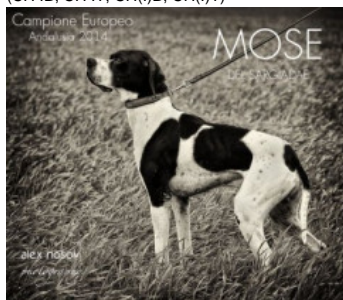

**MAMBA DU GOUYRE**

2016-09-05 (F) LOF 108298  
[fiche affixe](#)

Père  
**MOSE' DEL SARGIADAE**  
 2010-10-02 (M)  
 LOI LO10174639  
 (CH IB, CH IT, CH(I)B, CH(I)T)

**ADMIRAL DEL SARGIADAE**  
 2007-01-16 (M) LOI LO0757556

**INDIANA DEL SARGIADAE**  
 2002-10-31 (F) LOI LO035161

**ZEN DEL FELTRINO** 2003-10-30 (M)  
 LOI LO0437331 (CH GQ, Ch. Ital. Lav., Ch. Int. Lav., Camp. Ripr.)

**JAGA** 1998-02-20 (F) LOF 98137098

**MILORD DI GROPPA** 1995-05-25 (M)  
 LOI PT190625 (CH IB, CH(I)B)