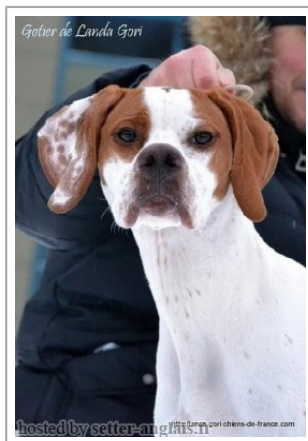

GOTIER DE LANDA-GORI

2011-10-10 (M) LOF 102425
[fiche affixe](#)

Père
[TIBET DE LA VALLEE DU NEBBIU](#)
 2002-08-23 (M)
 LOF 88522/13495
 (TR)

[LASCO DE LA LEMBAZ](#) 1995-10-06
 (M) SHSB534777CH

[PALOMA DU BOIS D'ORIENT](#)
 1999-03-17 (F) LOF 82318/14520

[HARDY DU BOIS DES PERCHES](#) (M)
 SHSB509252

[FIONNA DU VIVIER DU FIEUX](#) (F)
 SHSB480082

[GATWICK DE LA VALLEE JALOUSE](#)
 1991-05-11 (M) LOF 66354/8622 (CH
 IB, CH P, TR, CH(LU)B)

[LUNE DU RUISSEAU JAILLISSANT](#)
 1995-06-17 (F) LOF 75017/13615