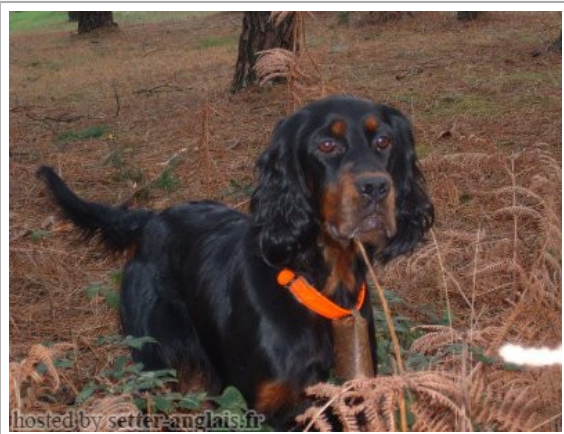

UPPIE DE PEN BUTUN

(F) LOF 34168/6962
 Titres : CHAMPION -CHA / Dyspl. : B
[fiche affixe](#)

hosted by setter-anglais.fr

Père SKUPELL DE TY LAN DOR DU (M) LOF 32814/5913 HD-A	PAPÉL DE SOTOMAYOR 1999-03-27 (M) LOF 30700 (CHAMPION -P) HD-A 	IKE DU GRAND VALY (M) LOF 26057/4498 (CHAMPION -CHA -CH.T. -CHP -TR) HD-A 	 GIN TONIC DU GRAND VALY 1991-05-23 (M) LOF 24023/4038 (CHAMPION -CH.T. -CHP -TR) HD-A	
	LADY DU GULF-STREAM dite LICE (F) LOF 27360/5486 (TR) HD-A	INNESS DE LAGE DE BRANA (F) LOF 25730/4960 (CHA -CH.T. -CHP -TR) HD-A	IDEM DE LAGE DE BRANA (M) LOF 25726/4389 HD-A	 EASY DU GRAND VALY (F) LOF 21835/4176 (CHP -CH.T. -TR) HD-A
Mère LOOK DU BUISSON AU CERF (F) LOF 27234/5484 (CHAMPION -TR -TR) HD-A 	INO DEL CASTELLARE (M) LOI LO421647 (CH EU)	BLACK GROUSE (M) KC-H64100H12 (TR) HD-A	 VALLE DE SOTOMAYOR (M) LOF 16891/2553 (CHAMPION -TR) HD-A	
	HARDIE DU BUISSON AU CERF (F) LOF 24716/4749 (CHAMPION -TR) HD-A	FIDJI DU BUISSON AU CERF (F) LOF 23293/4319 (TR) HD-A	AS DE LAGE DE BRANA (F) LOF 18085/3353 (CHAMPION -TR)	AS DE LAGE DE BRANA (F) LOF 18085/3353 (CHAMPION -TR)
	NIRA DEL CASTELLARE (F) LOI	BLACK DEVIL'S QUASIMODO (M) VDH/DPSZ33/87 (CHIT CHDE.T) HD-A 	VOYOU (M) LOF 16952/2574 (CHAMPION -CPS -CPC -QC)	VALLE DE SOTOMAYOR (M) LOF 16891/2553 (CHAMPION -TR) HD-A
	BIRD DU BUISSON AU CERF (F) LOF 18815/3472 (CH A-IT) HD-A 	BIRD DU BUISSON AU CERF (F) LOF 18815/3472 (CH A-IT) HD-A	BIRD DU BUISSON AU CERF (F) LOF 18815/3472 (CH A-IT) HD-A	AS DE LAGE DE BRANA (F) LOF 18085/3353 (CHAMPION -TR)
OLAF DU POULDU (M) LOF 11115/1352 (CHCS CHIT CHT/GT)	UZES DU BUISSON AU CERF (F) LOF 15736/2664 (Tr) HD-A	CAIRNLORA BLACKSMITH OF ENSAY (M) KCSB0074BQ (GB FTCH)	POSTERNPARK ATHENE (F) KC-D779960E02	
ATHOS (M) LOF ?	SELLI DEL CASTELLARE (F) LOI	KING VOM EIXELBERG (M) DPSZ48/84-DGSTB34121	BLACK DEVIL'S IKARA (F) VDH83/03120030-DGSTB3539	