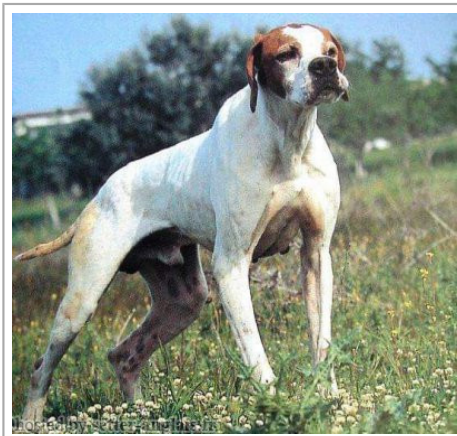

HUGO DU BOIS DES PERCHES

1992-08-10 (M) LOF 69377/9431
 Titres : CH GQ
[fiche affixe](#)

<p>Père</p> <p>TIBET DE LA LEMBAZ 1982-01-18 (M) SHSB348366 (CH IB, CHIT, CH GQ)</p>	<p>MANDRAKE (M)</p>	<p>LOR (M)</p>	<p>inconnu</p>	
	<p>RADE DE LA LEMBAZ (F)</p>	<p>BETA DELLA BOCCELLA (F)</p>	<p>inconnu</p>	
	<p>ONIX DE LA LEMBAZ (M)</p>	<p>inconnu</p>	<p>inconnu</p>	
	<p>ALFA DELLA MOLLE (F)</p>	<p>CLASTIDIUM MIRCO (M) (CH CS)</p> <p>KERINA DEL VINCIO (F) LOI 42827</p>	<p>inconnu</p>	
<p>Mère</p> <p>FAONA DES BUVEURS D'AIR 1990-07-20 (F) LOF 64444/10164</p>	<p>BINGO DE LA VALLEE DU FREMUR 1986-05-19 (M) LOF 56696/6612 (TR)</p>	<p>VER DE PLAYABARRI 1984-02-08 (M) LOF 58593/6648- (GHIT, CH GQ, TR)</p>	<p>SUK DE LA MAZORRA 1981-03-29 (M)</p>	
	<p>ASTRA DU VIVIER DU FIEUX 1985-12-15 (F) LOF 54889/7832</p>	<p>VANESSA DE LA LEMBAZ 1984-02-01 (F) LOF 55002/7100</p>	<p>REBA DELLA CISA (F)</p>	<p>MANDRAKE (M) LOI 60689</p>
	<p>MARCH DELLA CISA 1981-04-04 (M) LOI 109927 (CH IB, CHIT, CH GQ, TR)</p>	<p>ANDY (BATTILOTTI) (F)</p>	<p>KILT DELLA CISA 1979-07-06 (M) LOI 100002</p>	<p>MARCHESIS MIDA (F) LOI 085342</p>
	<p>WHITEFIELD HESTER 1983-06-23 (F) LOF 53313/6629 (TR)</p>	<p>Kragheden Mak Dkk. 09198/80 TRIALER (M)</p>	<p>SOUKA DES HALLIERS (F) SHSB340591</p>	

Eleveur : CHRISTOPHE DE BALORRE / Propriétaire : MUSETTI
 CHR/GQ.95
 Cotation : 2
 Tatouage : PBM893
 Sang italien (estimation) : 47 %
 Estimation des points au pédigrée : 42

Résultats expositions

Lieu	Date	Classe	Juge	Qualif.	Pts
FR Paris-Longchamp Exposition Champ	1995-06-09	CTM	Robert Ferchaud	EXC	7
FR Lombez Exposition Nationale d'EI	1996-06-01	CTM	Robert Plumart Louis Caron Jean-Claude Darrigade	EXC	7