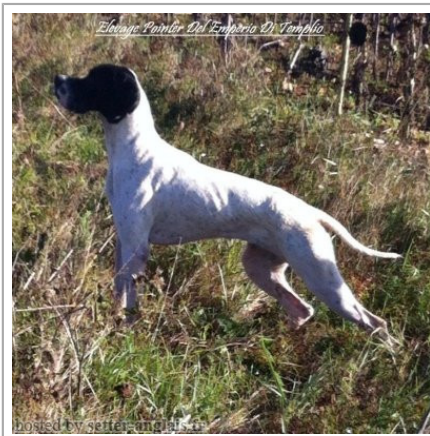

M'PUMA DEL EMPERIO DI TEMPLIO

2016-11-24 (F) LOF 108814
 Dyspl. : A
[fiche affixe](#)

Père
DEMON DES PLAINES DE PICARDIE
 2008-10-17 (M)
 LOF 97964/15215
 (TRGQ, TR, CH GQ, VVOF/FTA, CH GT, CH IGQ, CH IT)