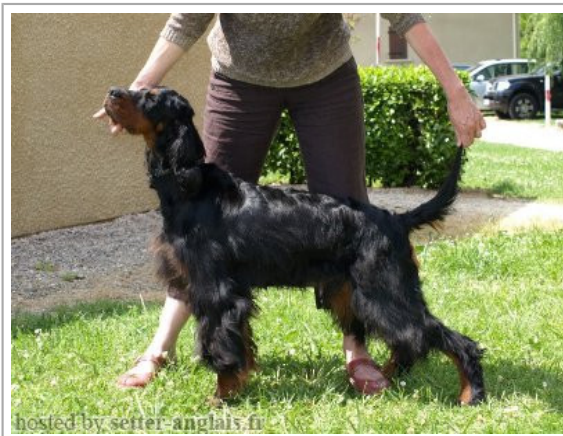

TAROCK'S RASTA-ROCKET

(F) LOF 38546/7848
Dyspl. : A

Père
TAROCK'S LYCOS
2002 (M)
DGSZ-02/1723
(CHDE.B CH A) HD-A

TAROCK'S BRILLANT (M) DPSZ1/92
(CH-IB CH-DE-B) HD-A

TAROCK'S GIANNA (F)
DGSZ-98/1318 (CHDE.B) HD-A