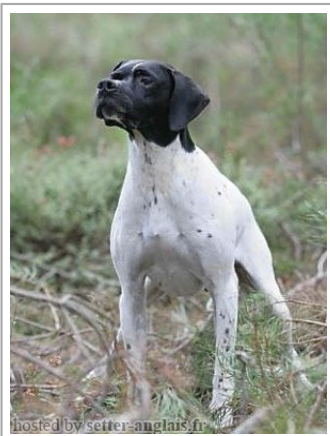

OKLAND DES BUVEURS D'AIR

1998-05-14 (M) LOF 81073/11782
Titres : CH P, CH A, CH T, TR
[fiche affixe](#)

Père MIRCO DU BOIS D'ALDEBARAN 1996-05-31 (M) LOF 77710/11044 (TR)	CLASTIDIUM MILTON 1989-12-24 (M) PT163801 (Ch. Int. Lav., CH GQ)	IPPOCRATE DEL VENTO 1982-08-31 (M) LOI PT119471 (Camp. Ripr.)	FAUNO DEL VENTO 1977-05-13 (M) LOI PT073141 (Camp. Ripr.)
Mère MORENA DU BOIS DES PERCHES 1996-08-18 (F) LOF 77766/13315	HEDEN DU BOIS DES PERCHES 1992-08-10 (F) LOF 69381/11256	CLASTIDIUM IULA 1987-01-04 (F) LOI PT145628	ESPERIA DEL VENTO 1977-05-18 (F) LOI PT073795 (Camp. Ripr.)
	FRAY DU RIOU DE LA CUVE 1990-05-13 (M) LOF 63556/8313 (vcf, CHIT, CH A, CH P, CH T, VOF/FTP)	TIBET DE LA LEMBAZ 1982-01-18 (M) SHSB348366 (CH IB, CHIT, CH GQ)	CLASTIDIUM ASTOR 1980-11-03 (M) LOI PT107750 CLASTIDIUM CLERA 1982-06-20 (F) LOI PT119402
	FAONA DES BUVEURS D'AIR 1990-07-20 (F) LOF 64444/10164	FAONA DES BUVEURS D'AIR 1990-07-20 (F) LOF 64444/10164	MANDRAKE (M)
		ARC DE LA PLAINE DU GAVE 1985-06-10 (M) LOF 53975/6112 (CH GQ, CHIT, TR, CH P)	RADE DE LA LEMBAZ (F)
		BETYLE DE SAINT FORTIS 1986-06-22 (F) LOF 55660/7712	BINGO DE LA VALLEE DU FREMUR 1986-05-19 (M) LOF 56696/6612 (TR)
		BINGO DE LA VALLEE DU FREMUR 1986-05-19 (M) LOF 56696/6612 (TR)	ASTRA DU VIVIER DU FIEUX 1985-12-15 (F) LOF 54889/7832
		ASTRA DU VIVIER DU FIEUX 1985-12-15 (F) LOF 54889/7832	IPPOCAMPO DEL VENTO 1982-08-31 (M) LOI 119470
			TAIGA DE LA PASSEE 1982-11-08 (F) LOF 49660/6454
			CROLL 1983-03-30 (M) LOI 121558 (CHIT, CH GQ)
			BOGAS TINA DKK_33585/82 1982-05-22 (F) LOF 50375/5931
			VER DE PLAYABARRI 1984-02-08 (M) LOF 58593/6648- (CHIT, CH GQ, TR)
			VANESSA DE LA LEMBAZ 1984-02-01 (F) LOF 55002/7100
			MARCH DELLA CISA 1981-04-04 (M) LOI 109927 (CH IB, CHIT, CH GQ, TR)
			WHITEFIELD HESTER 1983-06-23 (F) LOF 53313/6629 (TR)