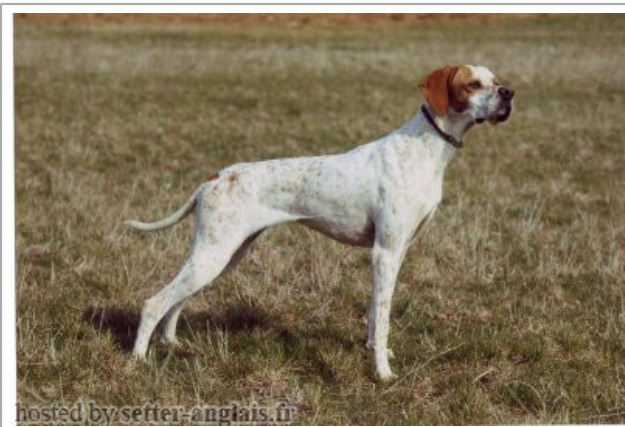

**REXIE DES LANDES DU PECH**

2000-08-09 (F) LOF 84973/15143  
 Titres : CH P, CH A  
[fiche affixe](#)

Père  
**OTIS DES BUVEURS D'AIR**  
 1998-05-14 (M)  
 LOF 81075/11843  
 (CH CS, CH GQ, TR)

**MIRCO DU BOIS D'ALDEBARAN**  
 1996-05-31 (M) LOF 77710/11044 (TR)