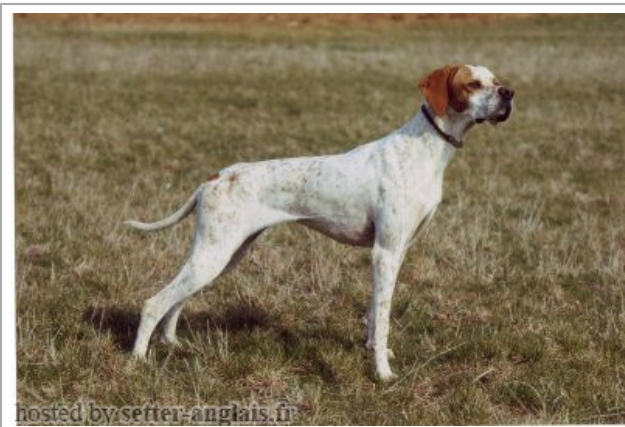

REXIE DES LANDES DU PECH

2000-08-09 (F) LOF 84973/15143
 Titres : CH P, CH A
[fiche affixe](#)

Père
OTIS DES BUVEURS D'AIR
 1998-05-14 (M)
 LOF 81075/11843
 (CH CS, CH GQ, TR)

MIRCO DU BOIS D'ALDEBARAN
 1996-05-31 (M) LOF 77710/11044 (TR)