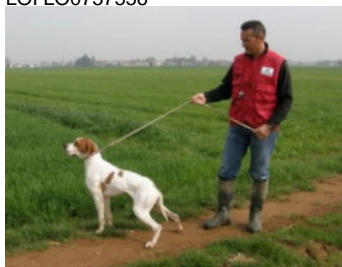

Père
ADMIRAL DEL SARGIADAE
2007-01-16 (M)
LOI LO0757556