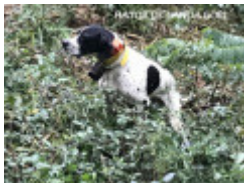

Eleveur : JEAN-ROGER MARQUESTAUT
Puce : 250268710173298
Sang italien (estimation) : 57 %
Estimation des points au pédigrée : 30

Taux de consanguinité (estimation) : 5.2 %

NERA DE LA MAZORRA (4 X 4,4) : 0.015869
IZARD DE CHAMPOTI (4 X 4) : 0.008789
RIBOT DELLA NOCE (3 X 5) : 0.008179
ALPIN DE LA COTANCE (5,5,7 X 5,7,7,8) : 0.004883
TIBET DE LA LEMBAZ (5,6,6,7,8 X 6,7,8,8,8) : 0.002960
TIP DELLA CISA (6,6,6 X 6,6) : 0.002441
IPPOCRATE DEL VENTO (5 X 6,7,8) : 0.001297
WHITEFIELD HESTER (6,7,7 X 6,8) : 0.001099
FIONA DES BUVEURS D'AIR (5 X 6) : 0.000977
FAONA DES BUVEURS D'AIR (5 X 7,8) : 0.000732
BINGO DE LA VALLEE DU FREMUR (6,6 X 7,8,8) : 0.000610
ASTRA DU VIVIER DU FIEUX (6,6 X 7,8,8) : 0.000610
MARCH DELLA CISA (7,7,7 X 7,7,8) : 0.000549
ESPERIA DEL VENTO (6,6,7 X 7,8,8) : 0.000488
FAUNO DEL VENTO (6,6,8 X 7,8) : 0.000458
PUCE DU SAMOURAI (6,6,7,8 X 6,7,8,8) : 0.000427
CLASTIDIUM MIRCO (6,8,8,8 X 8,8,8) : 0.000336
DIANA DU BOIS DE MOUN (6 X 6,6,7) : 0.000244
CIKI LOF8POI.57545- DES PISES (6 X 6,6,7) : 0.000244
MARCH DELLA CISA (7 X 8,8,8) : 0.000183
CLASTIDIUM ASTOR (7 X 7) : 0.000122
ASSO DEL VENTO (6,7 X 8) : 0.000061
UGANDA DEL VENTO (7,7,8 X 8) : 0.000031
SERNOS DEL BOCIA (7,7,8 X 8) : 0.000031
OLIMPIA DEL VENTO (7,7,8,8,8 X 8) : 0.000031

Note : les données ne sont pas garanties. Elles ont été entrées par les membres sans garantie d'exactitude.