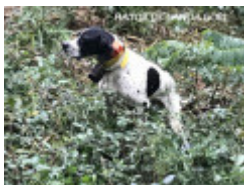

Eleveur : JEAN-ROGER MARQUESTAUT
Puce : 250268710173298
Sang italien (estimation) : 57 %
Estimation des points au pédigrée : 30

Taux de consanguinité (estimation) : 5.2 %

NERA DE LA MAZORRA (4 X 4,4) : 0.015869
IZARD DE CHAMPOTI (4 X 4) : 0.008789
RIBOT DELLA NOCE (3 X 5) : 0.008179
ALPIN DE LA COTANCE (5,5,7 X 5,7,7,8) : 0.004883
TIBET DE LA LEMBAZ (5,6,6,7,8 X 6,7,8,8,8) : 0.002960
TIP DELLA CISA (6,6,6 X 6,6) : 0.002441
IPPOCRATE DEL VENTO (5 X 6,7,8) : 0.001297
WHITEFIELD HESTER (6,7,7 X 6,8) : 0.001099
FIONA DES BUVEURS D'AIR (5 X 6) : 0.000977
FAONA DES BUVEURS D'AIR (5 X 7,8) : 0.000732
BINGO DE LA VALLEE DU FREMUR (6,6 X 7,8,8) : 0.000610
ASTRA DU VIVIER DU FIEUX (6,6 X 7,8,8) : 0.000610
MARCH DELLA CISA (7,7,7 X 7,7,8) : 0.000549
ESPERIA DEL VENTO (6,6,7 X 7,8,8) : 0.000488
FAUNO DEL VENTO (6,6,8 X 7,8) : 0.000458
PUCE DU SAMOURAI (6,6,7,8 X 6,7,8,8) : 0.000427
CLASTIDIUM MIRCO (6,8,8,8 X 8,8,8) : 0.000336
DIANA DU BOIS DE MOUN (6 X 6,6,7) : 0.000244
CIKI LOF8POI.57545- DES PISES (6 X 6,6,7) : 0.000244
MARCH DELLA CISA (7 X 8,8,8) : 0.000183
CLASTIDIUM ASTOR (7 X 7) : 0.000122
ASSO DEL VENTO (6,7 X 8) : 0.000061
UGANDA DEL VENTO (7,7,8 X 8) : 0.000031
SERNOS DEL BOCIA (7,7,8 X 8) : 0.000031
OLIMPIA DEL VENTO (7,7,8,8,8 X 8) : 0.000031

Note : les données ne sont pas garanties. Elles ont été entrées par les membres sans garantie d'exactitude.