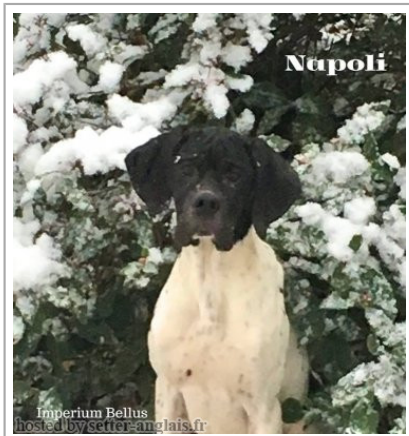

NAPOLI IMPERIUM BELLUS

2017-09-03 (M) LOF 109509
[fiche affixe](#)

Père
IMBO DES ROCHES DU CIRON
 2013-09-29 (M)
 LOF 105039/16505
 (TR, CH GT, CH P, CH T, CHIT)

NABB AYRTON 2005-05-14 (M) LOF 92906/14267 (TR)

ARIA DU DOMAINE DES BREVONNES 2005-10-14 (F) LOF 95254/18215

TEXAS DES TUCS LANDAIS
 2002-07-06 (M) LOF 88149 (CHR GQ, CH GQ, CHIT, CHR, TRGQ)

TEA TIME OF GLEN SHEALLAG
 2002-10-11 (F) LOF 88929/16335

IMPERO DEL SARGIADAE
 2002-10-31 (M) LOI LO035158