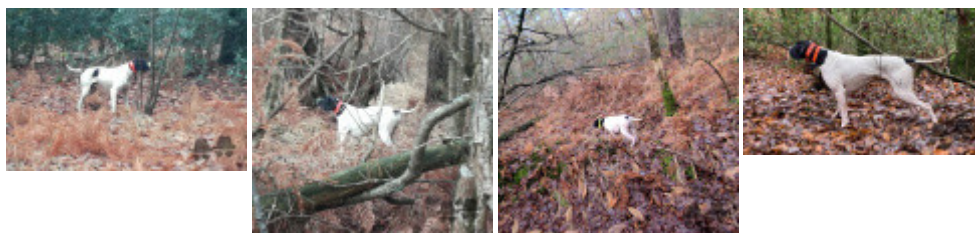

Taille : 62 cm

Puce : 250268712426888

Sang italien (estimation) : 52 %

Estimation des points au pédigrée : 9

Taux de consanguinité (estimation) : 2.2 %

[FRAY DU RIOU DE LA CUVE](#) (4,6 X 6,6,6) : 0.007324
[CLASTIDIUM MILTON](#) (6 X 5,5) : 0.001953
[ERCOLE DEL VENTO](#) (5 X 6,7) : 0.001465
[BRICK DES PISES](#) (5 X 6,7) : 0.001465
[VER DE PLAYABARRI](#) (5,7,7,8 X 7,8,8) : 0.001404
[BINGO DE LA VALLEE DU FREMUR](#) (6,7,8 X 7,7,8,8) : 0.001190
[TIBET DE LA LEMBAZ](#) (6,7 X 7,7,7) : 0.001099
[FAUNO DEL VENTO](#) (7,8 X 7,7,7,8,8,8,8,8) : 0.000793
[IPPOCAMPO DEL VENTO](#) (6,8 X 7,7,8,8,8) : 0.000610
[WHITEFIELD HESTER](#) (6,8,8 X 8,8,8) : 0.000488
[ASTRA DU VIVIER DU FIEUX](#) (7,8 X 7,7,8,8) : 0.000458
[FAONA DES BUVEURS D'AIR](#) (6,7 X 7) : 0.000366
[MARCH DELLA CISA](#) (6,8 X 7,8,8,8) : 0.000336
[TIP DELLA CISA](#) (6,8 X 8,8) : 0.000305
[QUARZ DE ZALDIARAN](#) (6,6,8 X 8) : 0.000244
[ADONE](#) (6 X 7,7,8) : 0.000244
[PUCE DU SAMOURAI](#) (6 X 7) : 0.000244
[JAIS DE LA DUNE AUX OYATS](#) (6,6,8 X 8) : 0.000244
[ALPIN DE LA COTANCE](#) (5 X 8) : 0.000244
[DREK DELLA CISA](#) (7 X 7,8,8) : 0.000183
[ESPERIA DEL VENTO](#) (7,7 X 8,8,8) : 0.000183
[TANIS DE LA DUNE AUX OYATS](#) (7 X 7,8,8) : 0.000183
[SERNOS DEL BOCIA](#) (8,8 X 8,8,8,8) : 0.000153
[CHIM](#) (7,8 X 8,8) : 0.000153
[IPPOCRATE DEL VENTO](#) (7 X 6,6,7) : 0.000122
[EDO DELL AZOR](#) (7,8 X 8,8) : 0.000061
[ESPERIA DEL VENTO](#) (8 X 7,7,8,8,8) : 0.000061
[UGANDA DEL VENTO](#) (8 X 8) : 0.000031
[CLASTIDIUM MIRCO](#) (8 X 8) : 0.000031