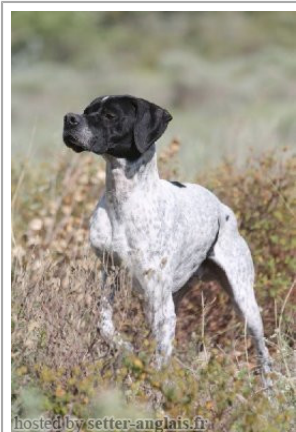

**IGLOO DES NEIGES D'AZUR**

2013-05-31 (M) LOF 104443/16472  
[fiche affiche](#)

hosted by setter-anglais.fr

Père  
**BUICK DE LA RUE FLEURIE**  
 2006-07-22 (M)  
 LOF 94775/14472  
 (TRGQ, TR, CH GQ, CH IGQ, CHR GQ, CH GT, CH IT)