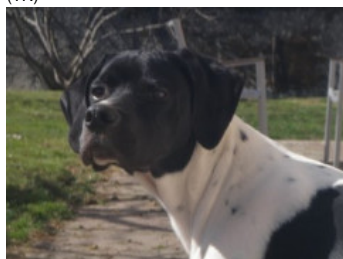

MILA DE LOUS CAMPETS

2016-02-07 (F) LOF 107546

[fiche affixe](#)

Père
GIBBS DES TUCS LANDAIS
 2011-09-10 (M)
 LOF 102461/15921
 (TR)

DARWIN DE LA DEMI-BRUME
 2008-07-30 (M) LOF 97812/15184

VIVI DES TUCS LANDAIS
 2004-01-03 (F) LOF 90438/16513