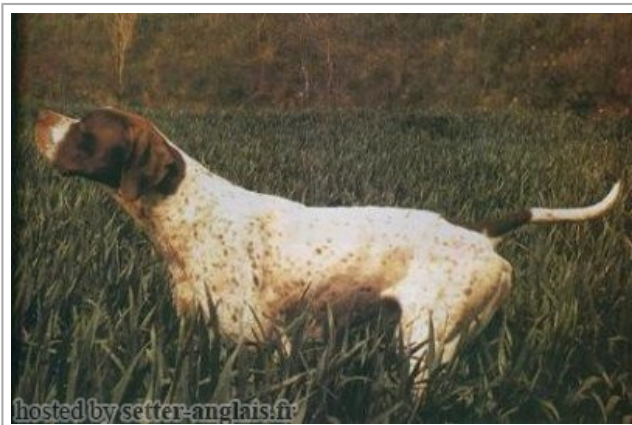

TIBET DE LA LEMBAZ

1982-01-18 (M) SHSB348366
 Titres : CH IB, CHIT, CH GQ
[fiche affixe](#)

Père MANDRAKE (M) 	LOR (M)	inconnu	inconnu
		inconnu	inconnu
	BETA DELLA BOCCELLA (F)	inconnu	inconnu
		inconnu	inconnu
Mère RADE DE LA LEMBAZ (F)	ONYX DE LA LEMBAZ (M) 	inconnu	inconnu
		inconnu	inconnu
	ALFA DELLA MOLLE (F)	CLASTIDIUM MIRCO (M) (CH CS)	 CLASTIDIUM ISLO (M) LOI PT10266 (CH)
			CLASTIDIUM IALA (F)
		KERINA DEL VINCIO (F) LOI 42827	inconnu