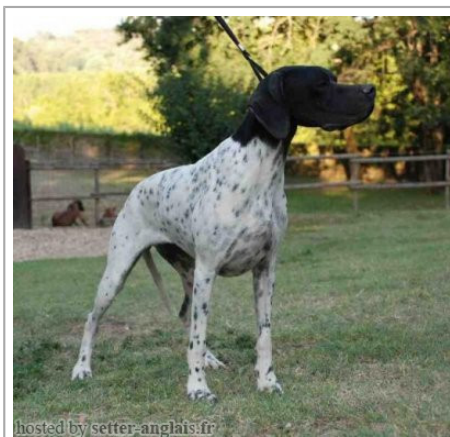

ECLIPSE DU CAP VALENTIN

2009-02-22 (F) LOF 98243/18762
[fiche affixe](#)

hosted by setter-anglais.fr

<p>Père</p> <p>BATMAN DU CAP VALENTIN 2006-06-02 (M) LOF 93996/14361 (TR)</p> 	<p>REGAL DU CAP VALENTIN 2000-08-19 (M) LOF 85026/12659</p>	<p>MILTON DE CAYOMIL 1996-06-15 (M) LOF 77466/11163 (TR, CH CS, CH A)</p> 	<p>AIR KING ALIEN 1987-06-01 (M) LOF 74094/9912</p>
	<p>TORNADE DU CAP VALENTIN 2002-05-18 (F) LOF 88091/16005</p>	<p>LAIS 1995-06-21 (F) LOF 76252/12992</p>	<p>GAIA DE CAYOMIL 1991-10-02 (F) LOF 67329/11287 (CH CS, CH A, CH IB, TR)</p>
<p>Mère</p> <p>BAGHERA DU CAP VALENTIN 2006-03-08 (F) LOF 93517/17262</p> 	<p>UPO DU HAUT DE LA DETRESSE 2003-06-26 (M) LOF 90046/13745 (TR)</p>	<p>PACO DES LANDES DU PECH 1999-06-07 (M) LOF 82607/12336 (TR)</p>	<p>MIRCO DU BOIS D'ALDEBARAN 1996-05-31 (M) LOF 77710/11044 (TR)</p>
	<p>SHANGAY DU CAP VALENTIN 2001-09-24 (F) LOF 87076/15691 (CH CS, TR)</p>	<p>LAIS 1995-06-21 (F) LOF 76252/12992</p>	<p>NERACK DE LA GARENNE D'ARMAGNAC 1997-09-18 (M) LOF 80085/11609 (TR, CH IB, CH A, CH P, CH T, CHIT)</p>
		<p>MONA DU HAUT DE LA DETRESSE 1996-01-06 (F) LOF 76360/13488</p>	<p>GIPSY DE L'ESPINAUGUET DE SAINT AGUE 1991-07-30 (M) LOF 67398/9147</p>
		<p>MILTON DE CAYOMIL 1996-06-15 (M) LOF 77466/11163 (TR, CH CS, CH A)</p> 	<p>HAZUR DU CAP VALENTIN 1992-04-16 (F) LOF 69502/11772</p>
			<p>LUIS DE SAINT GUILLEM DE LOSAC 1995-03-05 (M) LOF 74269/10426 (CH A, CH P, CH T, TR)</p>
			<p>HONNEUR DE LA GARENNE D'ARMAGNAC 1992-04-02 (F) LOF 69333/11290</p>
			<p>HASTRO DES BUVEURS D'AIR 1992-09-14 (M) LOF 69385/9372 (CH A, CH GQ, CH CS, TR)</p>
			<p>FURY DU RIOU DE LA CUVE 1990-05-13 (F) LOF 63564/9773</p>
			<p>AIR KING ALIEN 1987-06-01 (M) LOF 74094/9912</p>
			<p>GAIA DE CAYOMIL 1991-10-02 (F) LOF 67329/11287 (CH CS, CH A, CH IB, TR)</p>
			<p>GIPSY DE L'ESPINAUGUET DE SAINT AGUE 1991-07-30 (M) LOF 67398/9147</p>
			<p>HAZUR DU CAP VALENTIN 1992-04-16 (F) LOF 69502/11772</p>