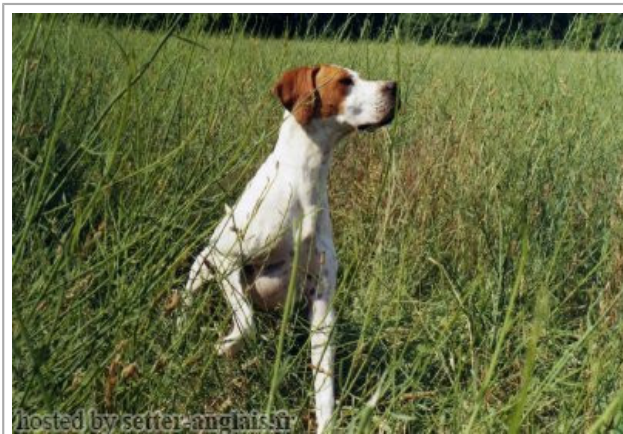

**VIENS POUPOULE DE LA DEMI-BRUME**

2004-07-19 (F) LOF 91835/16811  
 Titres : TR  
[fiche affixe](#)

Père <a href="#">SONGE-D'AMOUR DE LA DEMI-BRUME</a> 2001-09-13 (M) LOF 86876/13065 (CH IB, TR)		<a href="#">MUTINENSIS FRAC</a> 1996-08-14 (M)	<a href="#">CLASTIDIUM FAUNO</a> 1993-03-15 (M) LOI PT180209 (CHIT) 	<a href="#">CELINO</a> 1986-08-03 (M) LOI PT142531
		(empty)	<a href="#">MUTINENSIS URI</a> (F) LOI 187840	<a href="#">CLASTIDIUM HUMBRIA</a> 1986-05-25 (F) LOI PT141104
Mère <a href="#">RAISSA</a> 2001-07-26 (F) LOF 88725/15720		<a href="#">PETITE BULLE DE LA DEMI-BRUME</a> 1999-09-02 (F) LOF 83389/14879 	<a href="#">ELOI DU BOIS DES PERCHES</a> 1989-08-05 (M) LOF 62085/7807 (CH IB, TR, CH(MC)B) 	<a href="#">ALPIN DE LA COTANCE</a> 1985-01-20 (M) LOF 53280/5868 (CH IB, TR)
		(empty)	<a href="#">NYACA DE SAINT CLAIRE</a> 1997-10-22 (F) LOF 82475/14184 (TR, CH P, CHIT) 	<a href="#">ARIA DE L'ISSA</a> 1985-06-16 (F) LOF 54050/7440 (TR)
(empty)	(empty)	<a href="#">ARTU MADONNA DEL CARMINE</a> (M)	<a href="#">IBERO DE SOL DE NAVELINA</a> (M) LOI 98147810	<a href="#">ENZO DE LA MAZORRA</a> 1989-06-27 (M)
		(empty)	<a href="#">DALIDA DEL CHIETO</a> (F) LOI 190170	<a href="#">FALLA DE SOL DE NAVELINA</a> (F) LOE 0438127
(empty)	(empty)	<a href="#">CARIDDI DELLA CISA</a> (F) LOI 9836555	<a href="#">RIBOT DELLA NOCE</a> 1995-04-25 (M) LOI PT189608 (CHIT, CH GQ, CH(IT)T, CH(IT)B) 	<a href="#">CARIDDI DEL VENTO</a> 1987-11-22 (M) LOI PT153233 (CHIT CHINT)
		(empty)	<a href="#">META DELLA CISA</a> (F) LOI 177176	 <a href="#">EDY</a> 1991-08-04 (F) LOI PT171935
				inconnu
				inconnu
				inconnu

Eleveur : CATHERINE BEAUDET  
 Cotation : 1  
 Tatouage : 2DWM122  
 Sang italien (estimation) : 87 %  
 Estimation des points au pédigrée : 25

Note : les données ne sont pas garanties. Elles ont été entrées par les membres sans garantie d'exactitude.