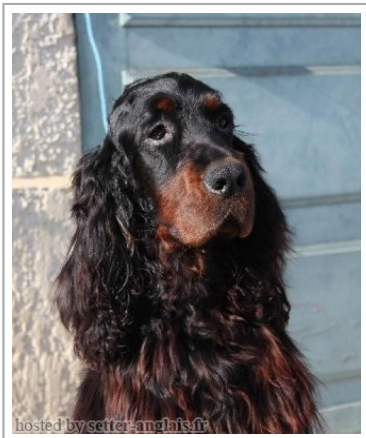

DIVINE COMEDIE DE COLEMPCE

2008-08-16 (F) LOF 38846
 Titres : CHCS / Dyspl. : A
[fiche affixe](#)

Père
LUDSTAR VOYAGER
 2005-11-19 (M)
 LOF 37182/6604
 (CHAMPION -CIE) HD-A

LUDSTAR TAMBURELLO (M) LOI
 LO99136851-KCSB-3273CL
 (CHIBCHIT.B) HD-B

LIRIC SUMMER LIAISON WITH LUDSTAR (F) LOI LO0625430
 (CHIBCHIT.B) HD-B

Mère
THE NEW DAWN DE COLEMPCE
 2002-06-25 (F)
 LOF 33549/6842
 (CH.ES.B) HD-A

XMABUBALY DEVENPORT (M)
 LOSH851666 (CHLU.B)

LUDSTAR WORLD CUP LOI. 532175
 1995-12-20 (F) LOF 28949/5539
 (CHAMPION -CHES.B -CHLU.B -CHMC.B)
 HD-A