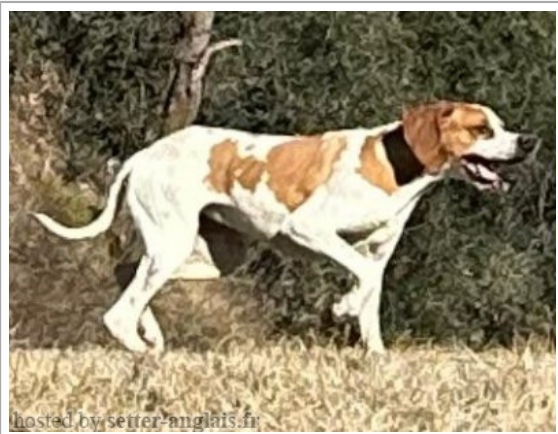

CLOOD

2023-04-03 (F) LOI LO2368620

Père ACCIPITRIS ALTAIR 2015-03-23 (M) LOI LO1584058	BRICK DU MOULIN D'ONYX 2006-06-01 (M) LOF 93858	TEXAS DES TUCS LANDAIS 2002-07-06 (M) LOF 88149 (CHR GQ, CH GQ, CHIT, CHR, TRGQ) 	 CAL 1999-08-30 (M) LOI LO009306 (CH GQ) HD-A
	ACCIPITRIS ALNILAM 2007-07-26 (F) LOI LO0868702	PURDEY DU MOULIN D'ONYX 1999-05-30 (F) LOF 82562/14686 	NADA DES BUVEURS D'AIR 1997-04-21 (F) LOF 78614/13601 (CH P, TR)
		GRAM DEL CONERO 2001-03-05 (M) LOI LO0195109	ISATIS DES BERGES DU STERGOZ 1993-09-26 (F) LOF 71561/11794 (CH A, TR)
		MILLY DEL GUARDENGO 2001-07-20 (F) LOI LO01201377	KEN DEL CONERO 1992-04-16 (M) LOI PT175102
			OFRIS DEL CONERO 1986-11-01 (F) LOI PT145523
			MANGO DELL'ONDA MARINA 1992-08-04 (M) LOI PT177684
			SCILA DELL'ONDA MARINA 1997-05-24 (F) LOI LO989558