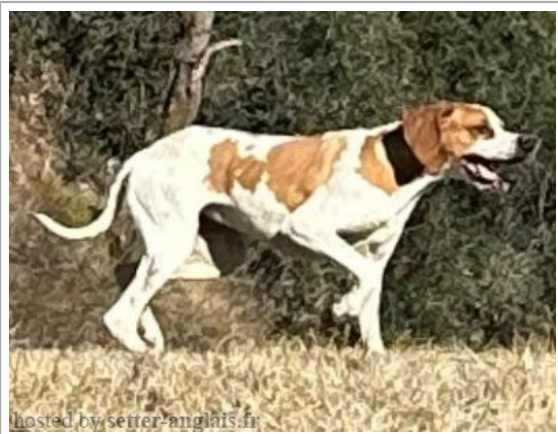

CLOOD

2023-04-03 (F) LOI LO2368620

Père ACCIPITRIS ALTAIR 2015-03-23 (M) LOI LO1584058	BRICK DU MOULIN D'ONYX 2006-06-01 (M) LOF 93858	TEXAS DES TUCS LANDAIS 2002-07-06 (M) LOF 88149 (CHR GQ, CH GQ, CHIT, CHR, TRGQ) 	 CAL 1999-08-30 (M) LOI LO009306 (CH GQ) HD-A
	ACCIPITRIS ALNILAM 2007-07-26 (F) LOI LO0868702	PURDEY DU MOULIN D'ONYX 1999-05-30 (F) LOF 82562/14686	NADA DES BUVEURS D'AIR 1997-04-21 (F) LOF 78614/13601 (CH P, TR)
		GRAM DEL CONERO 2001-03-05 (M) LOI LO0195109	ISATIS DES BERGES DU STERGOZ 1993-09-26 (F) LOF 71561/11794 (CH A, TR)
		MILLY DEL GUARDENGO 2001-07-20 (F) LOI LO01201377	KEN DEL CONERO 1992-04-16 (M) LOI PT175102
			OFRIS DEL CONERO 1986-11-01 (F) LOI PT145523
			MANGO DELL'ONDA MARINA 1992-08-04 (M) LOI PT177684
			SCILA DELL'ONDA MARINA 1997-05-24 (F) LOI LO989558