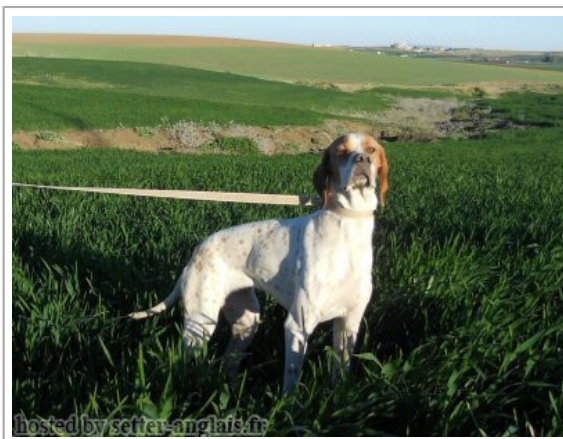

ADA DE CASABERMEJA CASABERMEJA

2014-05-23 (F) LOE
[fiche affiche](#)

Père
BUT DE LA MAZORRA
 (M)
 LOE

PERSON DE L'ISLE D'ALZEE
 1999-05-05 (M) LOF 83151 (CH GQ)

POLA DE LA MAZORRA (F) LOE

IZARD DE CHAMPOTI 1993-07-03
 (M) LOF 71157/9627 (CHIT, CHGB
 (CHGQ) Tr GB, CH (CIT))