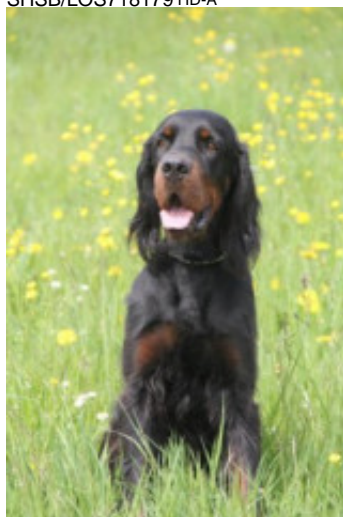

**SINA VOM EIXELBERG dite NANDL**

2019-05-20 (F) LOF 276097202656331  
 Dyspl. : A  
[fiche affixe](#)

Père  
[HUNTER OF GORDON ENGLISH BEAUTY](#)  
 (M)  
 SHSB/LOS718179 HD-A

[FIDELIO DU CLOS DE LA CAPITAINE](#)  
 2010-05-19 (M) LOF 40309

[BOLERO OF FLYING HUNTER](#)  
 2006-08-26 (M) SHSB655200  
 (CHACHCH.T) HD-B

[VUXY DU CLOS DE LA CAPITAINE](#) (F) LOF 34994/7261  
 (CHAMPION -TR -CHIB) HD-A

[SUNDOWNER'S TWEED](#) (M)  
 DGSZ-03/1757 HD-A

[SUNDOWNER'S PUCE](#) (F)  
 LOS-645306 HD-A

[NEMO VOM EIXELBERG](#)  
 1999-11-04 (M)  
 DPSZ201/99 (CHCS -CHA -CHITF -CHIB -CH.T. -TRCHDE.B) HD-A

[MOUFFLETTE DE LA TOUNDRA DES TERRES FROIDES](#) (F)  
 LOF 28567/5713 (CHCS) HD-B