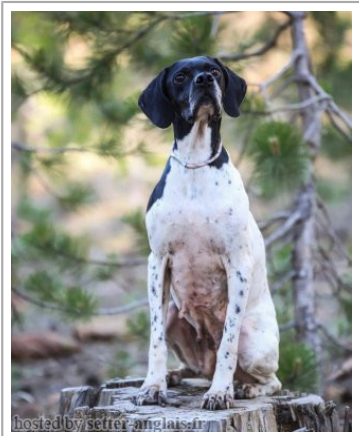

**SKY RAJKAL**

2015-07-20 (M) JR707265PO

hosted by setter-anglais.fr

Père  
**SMAK OD PAVLAKE**  
2013-04-07 (M)  
LO?14153587

**ANUBIS DEL SARGIADAE**  
2009-11-02 (M) LOI LO09159394 (CH P, Ch. Int. Lav., Camp. Ripr.)