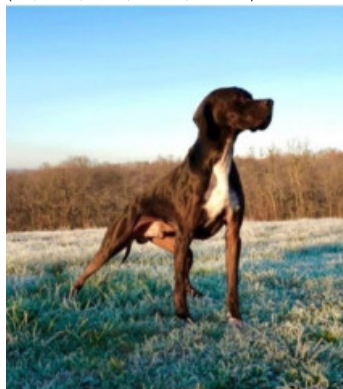

## HALCON DE LA RIEGA ESPAÑA

2019-02-10 (M) LOE 2463251

[fiche affixe](#)

hosted by setter-anglais.fr

Père  
**LOLOI DU GOUYRE**  
2015-01-02 (M)  
LOF 106433/16761  
(TR, CH T, CH P, CH GT, CHCFR)

**MOSE' DEL SARGIADAE** 2010-10-02  
(M) LOI LO10174639 (CH IB, CH IT,  
CH(I)B, CH(I)T)