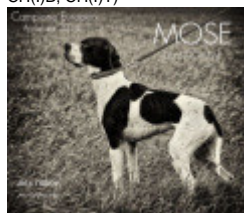

## HALCON DE LA RIEGA ESPAÑA

2019-02-10 (M) LOE 2463251

[fiche affixe](#)

hosted by setter-anglais.fr

Père  
**LOLOI DU GOUYRE**  
2015-01-02 (M)  
LOF 106433/16761  
(TR, CH T, CH P, CH GT, CHCFR)

**MOSE' DEL SARGIADAE** 2010-10-02  
(M) LOI LO10174639 (CH IB, CH IT,  
CH(I)B, CH(I)T)