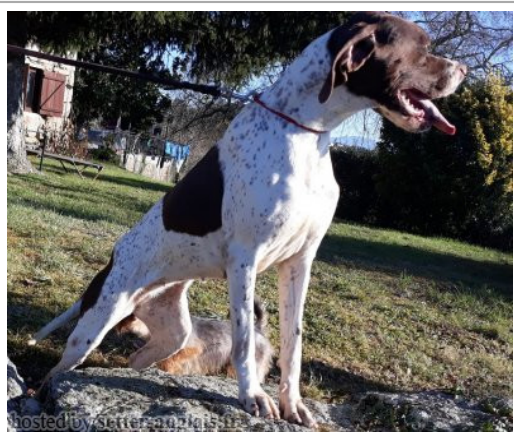

TXANPA DE PASARIN

2023-01-23 (F) LOE 2673346
[fiche affixe](#)