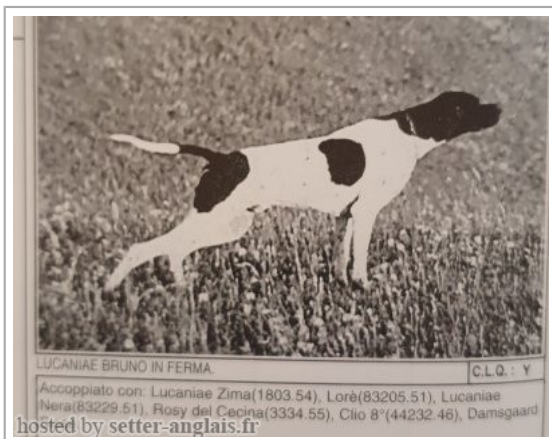

LUCANIAE BELLA

1954-03-29 (F) LOI 1216.54

Père NACK'S PER 1950-04-06 (M) DKK90163.52 	BRANGSTRUPGAARDS TOM (M) HSB184660M (CH.L)	FIELDBORN GIANT KILLER (M) LOF SW1239 	inconnu	
			inconnu	
		DORRY (F) DK589	inconnu	
			inconnu	
Mère LUCANIAE BRINA (F) LOF 897548	DUBARGS AYA (F) DKK56CG	inconnu	inconnu	
		inconnu	inconnu	
	RATON DE LA YOYETTE 1944-06-27 (M) LOF 6226448 (CH.L) 	POMMARD DE MONTALET (M) LOF 64CG	inconnu	inconnu
		O'IDA DE KEREMPERU (F) LOF 71CG	inconnu	inconnu
		TELL 59 (M) LOI 6456.47	ELIO (M) 895.46	
	LUCANIAE DIRA (F) LOI 154		BRUBRA (F) LOF 12347	
		LUCANIAE NERA 2 (F) LOI 0235.46	MANUEL DEL ROVERE (M) LOI 01020	
			inconnu	