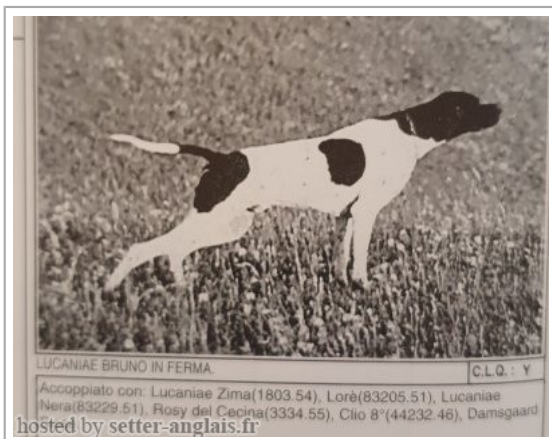

LUCANIAE BELLA

1954-03-29 (F) LOI 1216.54

Père NACK'S PER 1950-04-06 (M) DKK90163.52 	BRANGSTRUPGAARDS TOM (M) HSB184660M (CH.L)	FIELDBORN GIANT KILLER (M) LOF SW1239 	inconnu	
	DUBARGS AYA (F) DKK56CG	inconnu	inconnu	inconnu
	RATON DE LA YOYETTE 1944-06-27 (M) LOF 6226448 (CH.L) 	POMMARD DE MONTALET (M) LOF 64CG	inconnu	inconnu
	Mère LUCANIAE BRINA (F) LOF 897548	LUCANIAE DIRA (F) LOI 154	O'IDA DE KEREMPERU (F) LOF 71CG TELL 59 (M) LOI 6456.47 LUCANIAE NERA 2 (F) LOI 0235.46	inconnu inconnu ELIO (M) 895.46 BRUBRA (F) LOF 12347 MANUEL DEL ROVERE (M) LOI 01020 inconnu