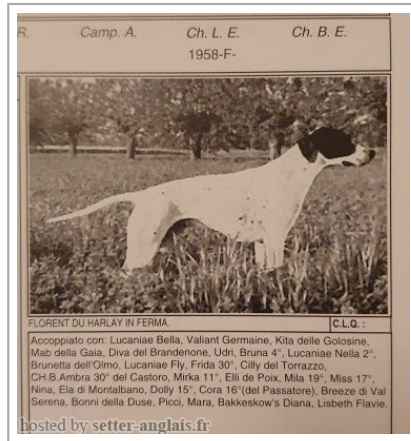

FLORENT DU HARLAY

1956-02-11 (M) LOF 496857
Titres : CH.L

Père XOGRATE DU HARLAY 1949-06-30 (M) LOF 889649 (CH.L)		ULYSSE DU HARLAY (M) LOF 184CG	ROC SANIOR (M) LOI 013596 (CH.L)	PADDOCK DE DINANT (M) 08569
URETTE DE LA VERDURETTE (F) LOI 169CG	SAM DU CHARMEY (M) LOF	inconnu		
			inconnu	inconnu
USTAFF DES ADETS (M) 0597	inconnu	inconnu		
			UMEA (F) 0469	inconnu
inconnu	inconnu	inconnu		
			inconnu	inconnu
inconnu	inconnu	inconnu		
			inconnu	inconnu
inconnu	inconnu	inconnu		
			inconnu	inconnu