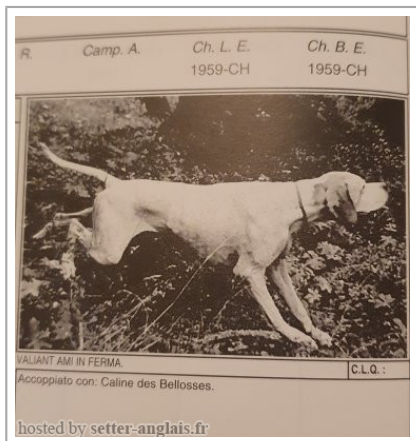

AMI VALIANT

1955-07-20 (M) LOI 2999.55
[fiche affixe](#)

Père BARNABE DE VALESIA 1952-05-10 (M) LOF SHSB222755 (CH.A DUAL CHAMPION)  <small>BARNABE DE VALESIA IN FERMA</small> <small>Accoppiato con: CH B Ora del Doro(820.54), Ombrati(66794.), Mirka 30(1309.55), Znojmar(5069.51), Valiant Odda(7276.58), Valiant Ora(7276.58), Lady 15(1180.54), Mirka 31(1335.55), Katy 2(1346.56), Lucianae Finne(7230.58), Ch.L. Upetto du Mâage, Fughe Susan, Wive de Valesia.</small>	SPAHI DE LA PAPINIÈRE (M) SHSB94590	inconnu	inconnu
		inconnu	inconnu
Mère ORA DEL DORO 1952-11-25 (F) LOI 820.54	inconnu	inconnu	inconnu
		inconnu	inconnu

Eleveur : LUIS ZAVATTERO / Propriétaire : MARCHESI MARIO
 Estimation des points au pédigrée : 8

Note : les données ne sont pas garanties. Elles ont été entrées par les membres sans garantie d'exactitude.