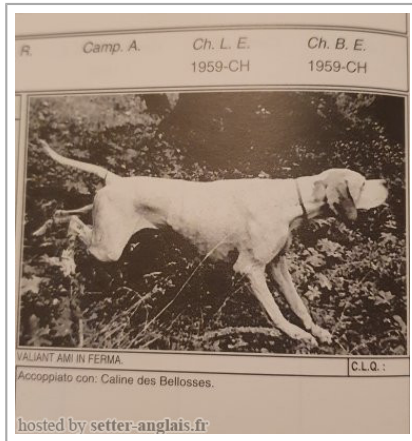

AMI VALIANT

1955-07-20 (M) LOI 2999.55
[fiche affixe](#)

Père BARNABE DE VALESIA 1952-05-10 (M) LOF SHSB222755 (CH.A DUAL CHAMPION)  <small>BARNABE DE VALESIA IN FERMA C.L.O. : Accoppiato con: CH B Ora del Doro(820.54), Ombrà(66794.), Mirka 30 (1309.55), Znojmar(5069.21), Valant Odda(7276.58), Valiant Ora(7276.58), Lady 15 (1180.54), Mirka 31(13359.55), Katy 2 (3486.56), Lucianae Finne(7230.58), Ch.L.Úpette du Málage, Fughe Susan, Wive de Valesia.</small>	SPAHI DE LA PAPINIÈRE (M) SHSB94590	inconnu	inconnu
		inconnu	inconnu
	ULA DE COMBLONEY (F) SHSB3867	inconnu	inconnu
		inconnu	inconnu
Mère ORA DEL DORO 1952-11-25 (F) LOI 820.54	inconnu	inconnu	inconnu
	inconnu	inconnu	inconnu

Eleveur : LUIS ZAVATTERO / Propriétaire : MARCHESI MARIO
 Estimation des points au pédigrée : 8

Note : les données ne sont pas garanties. Elles ont été entrées par les membres sans garantie d'exactitude.