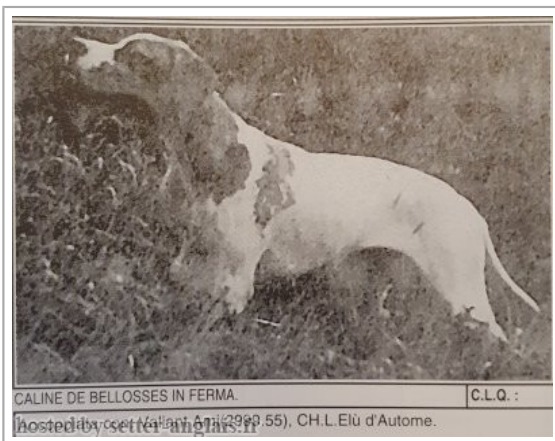

### CALINE DES BELLOSSES

1953-04-28 (F) SHSB63651  
[fiche affixe](#)

Père <a href="#">WANG DE VALESIA</a> 1948-02-28 (M) SHSB12063	<a href="#">SPAHI DE LA PAPINIÈRE (M)</a> SHSB94590	inconnu	inconnu
		inconnu	inconnu
	<a href="#">ULA DE COMBLONEY (F)</a> SHSB3867	inconnu	inconnu
		inconnu	inconnu
Mère <a href="#">YSELLE DE SABAUDIE</a> (F) 9348	inconnu	inconnu	inconnu
		inconnu	inconnu
	inconnu	inconnu	inconnu
		inconnu	inconnu