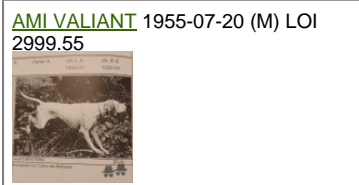

[USTAFF DES ADETS](#) (M) 0597

[UMEA](#) (F) 0469

[ULYSSE DU HARLAY](#) (M) LOF 184CG

[URETTE DE LA VERDURETTE](#) (F)
 LOI 169CG

[YETTE DE PREUILLY](#) (F) LOF 10783
 (CH.L)

inconnu

inconnu

Mère
[JAIKA DEL BRANDENONE](#)
 (F)
 LOI 11369.60