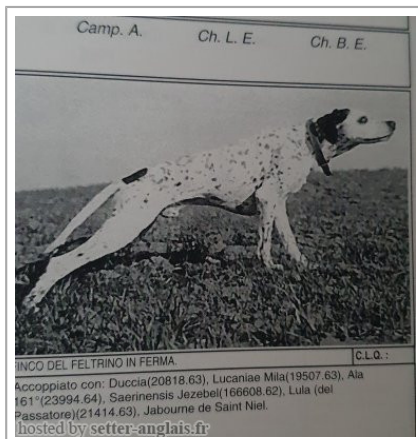

FINCO DEL FELTRINO

1963-05-21 (M) LOI 21855/64
[fiche affixe](#)

Père
[ATRIM DELLA MARINONA](#)
 (M)
 LOI 9512.59

[ULYSSE DU HARLAY](#) (M) LOF 184CG

[URETTE DE LA VERDURETTE](#) (F)
 LOI 169CG

[WIMY DE L' ARGILIERE](#) (F) PT6975
 (CH.L)