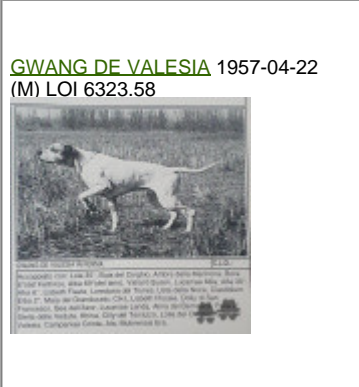

[USTAFF DES ADETS](#) (M) 0597

[UMEA](#) (F) 0469

[ULYSSE DU HARLAY](#) (M) LOF 184CG

[URETTE DE LA VERDURETTE](#) (F)
 LOI 169CG

[YETTE DE PREUILLY](#) (F) LOF 10783
 (CH.L)

inconnu

inconnu

Mère
[JAIKA DEL BRANDENONE](#)
 (F)
 LOI 11369.60

[ORA DEL DORO](#) 1952-11-25 (F) LOI 820.54

[WANG DE VALESIA](#) 1948-02-28 (M)
 SHSB12063

[YSELLE DE SABAUDIE](#) (F) 9348

[BORA 6 DEL FELTRINO](#) (F) 1

inconnu

inconnu

inconnu

inconnu